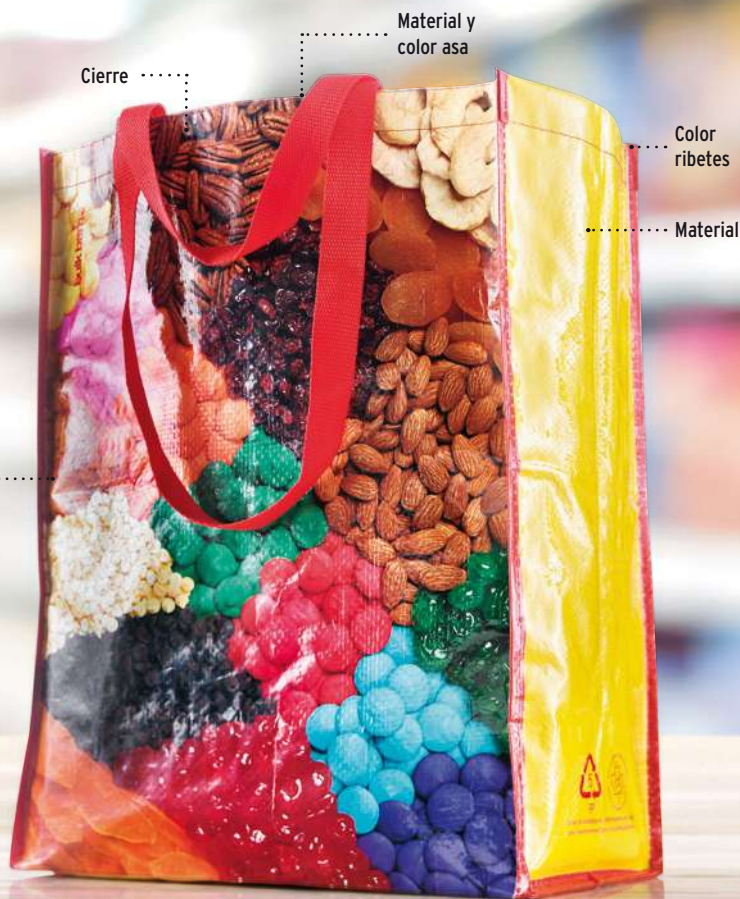

EL PET RECICLADO SE DENOMINA RPET Y ES EL PLÁSTICO QUE MÁS SE RECICLA EN EL MUNDO.

BOLSAS DE LA COMPRA REUTILIZABLES COMPLETAMENTE PERSONALIZADAS

Minimiza el impacto en el medio ambiente y escoge entre nuestra amplia gama de modelos y materiales tales como PP tejido, RPET o tejido no tejido para transmitir tu mensaje. Artículo reutilizable. Tu bolsa ecológica nunca había estado tan a la moda.

Plazo de entrega a partir de 5 semanas.

Materiales

RPET con laminado

PP tejido con laminado

Non Woven

Non Woven con laminado

Impresión
calidad
fotográfica

Opta por uno de nuestros **tamaños estándar** o crea tu bolsa con tus **medidas personalizadas**.

Opta por uno de nuestros tamaños estándar o crea tu bolsa con tus medidas personalizadas.

① **MO4070**

Bolsa de la compra horizontal 36x32x12cm.

③ **MO4080**

Bolsa de la compra horizontal 42x32x16 cm.

⑤ **MO4340**

Bolsa de la compra horizontal 45x35x10 cm.

② **MO4120**

Bolsa de la compra horizontal 42x32x24 cm.

④ **MO4190**

Bolsa de la compra XL horizontal 90x38x35 cm.

También disponible en RPET

Plazo de entrega a partir de 5 semanas.