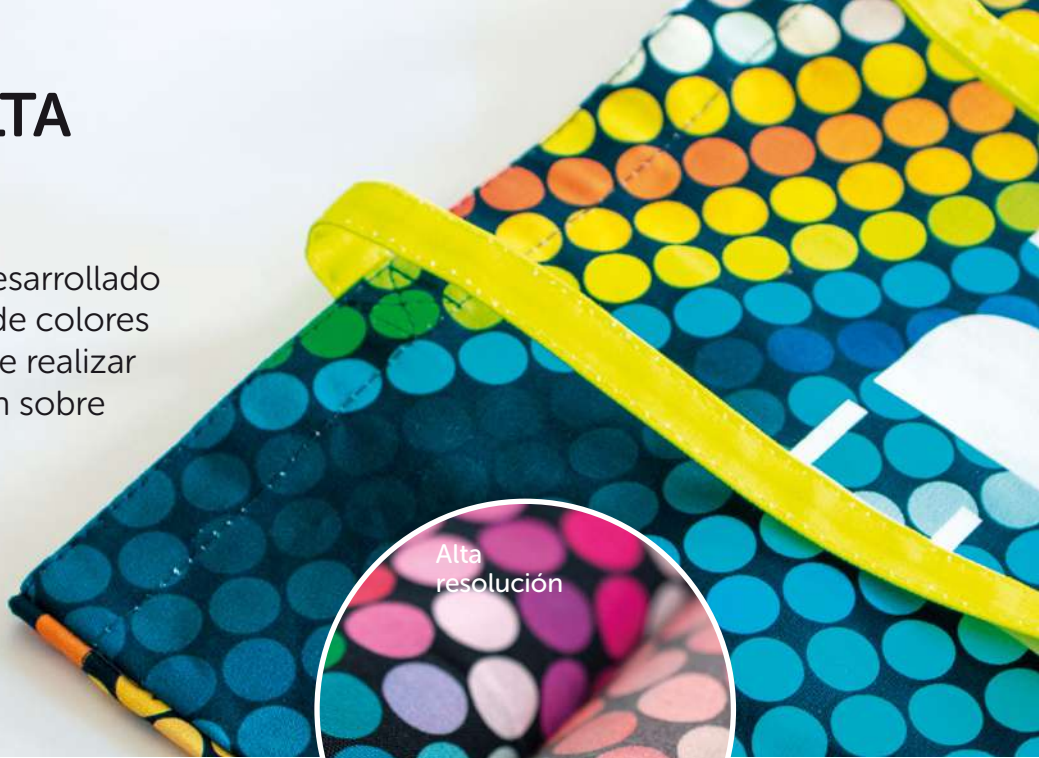

DISEÑOS EN ALTA RESOLUCIÓN

Algodón específicamente desarrollado para diseños fotográficos y de colores brillantes. También es posible realizar diseños de mayor resolución sobre tejidos naturales.

Plazo de entrega a partir de 5 semanas.

250

Green

MOQ

Escoge uno de nuestros **tamaños estándar** o crea tu bolsa con tus **medidas personalizadas**.

Algodón
(Orgánico)
220 gsm