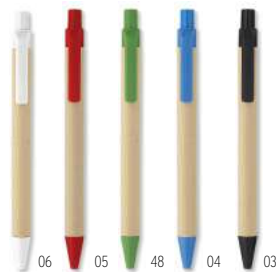

Cartoon IT3780

Bolígrafo con pulsador con cuerpo de papel y partes de PLA (100% maíz biodegradable). Tinta azul. **Medida** Ø1x14 cm

Técnica impresión Serigrafía circular*,P,PD

Precio en €	1	1000	2500	5000	10000
Marcado 1 color*	1,14	0,46	0,42	0,40	0,34

10