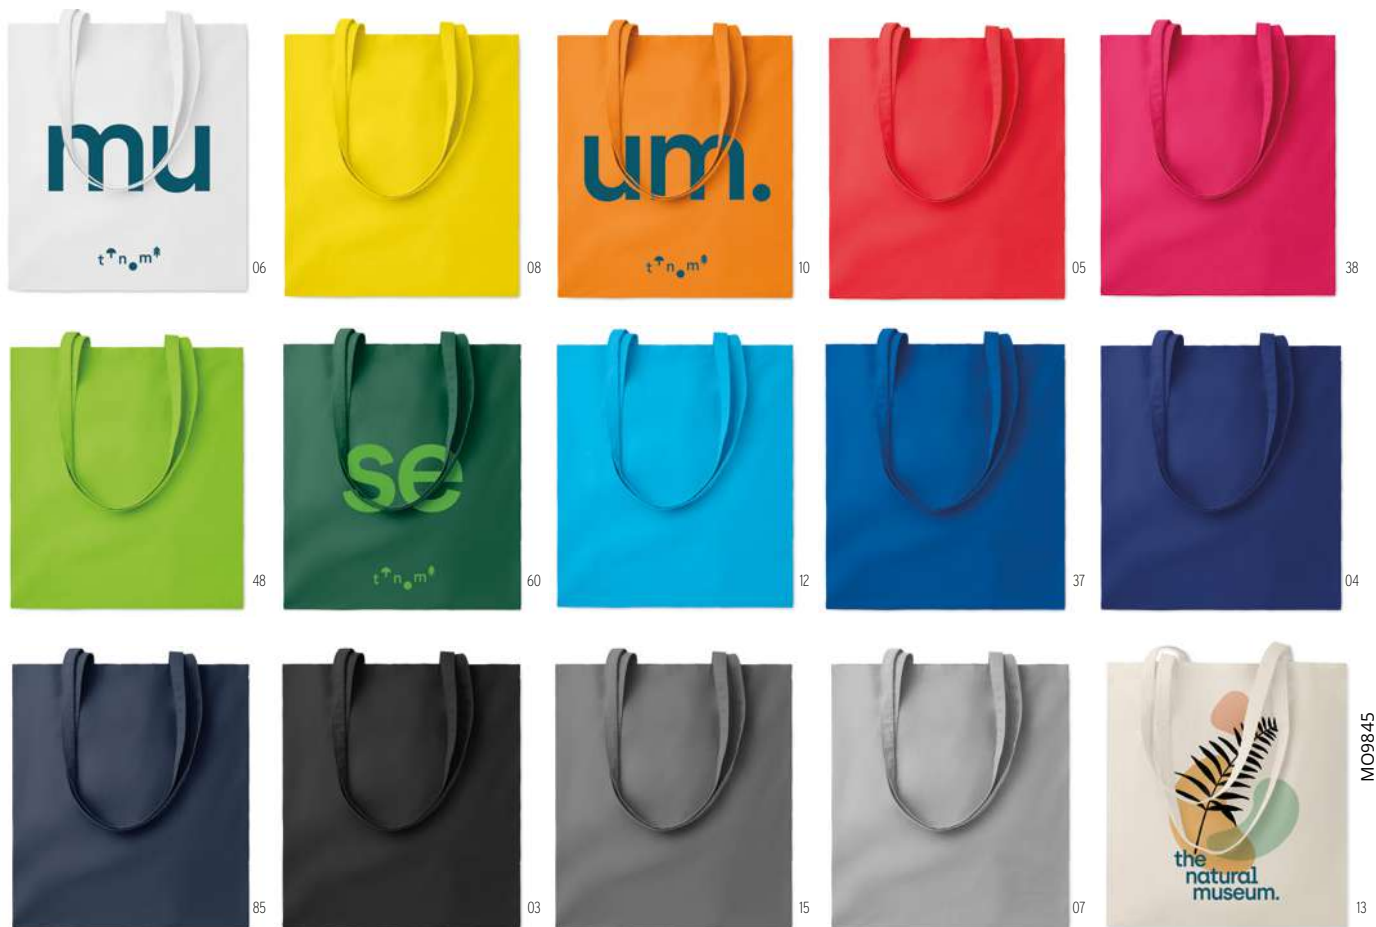

Los esenciales en una variedad de colores

Cottonel Colour + MO9268 140gr

Bolsa de la compra de color en algodón 140 gr/m² con asas largas.

Medida 38x42 cm **Técnica impresión** Serigrafía*,T1,E,TD

Precio en €	1	500	1000	2500	5000
Marcado 1 color*	3,36	2,26	2,00	1,90	1,82