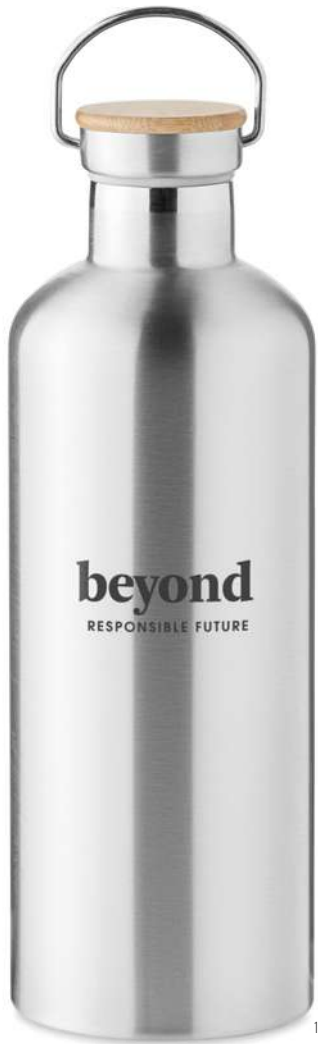

Ligero y fácil de transportar

16