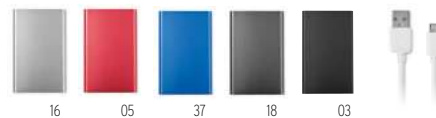

Powerflat MO8735

Power bank plano de 4000 mAh en aluminio. Compatible con smartphones. Corriente de salida DC5V/1A. 2 puertos de entrada. Incluye cable micro USB. **Medida** 6,5x11x0,9 cm

Técnica impresión Tampografía*, PD, L

Precio en € **1** 50 100 250 500
Marcado 1 color* 12,10 11,60 10,82 10,38 9,94