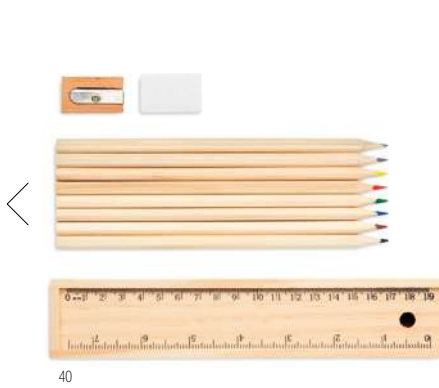

Todo Set MO9836

Set en caja de madera de 12 piezas (2 lápices, 6 lápices de colores, 1 sacapuntas, 1 goma de borrar, 1 regla y estuche). **Medida** 20,5x4,2x2,3 cm
Técnica impresión Tampografía*,L,S

Precio en € 1 250 500 1000 2500
Marcado 1 color* 5,42 4,46 4,26 4,06 3,90