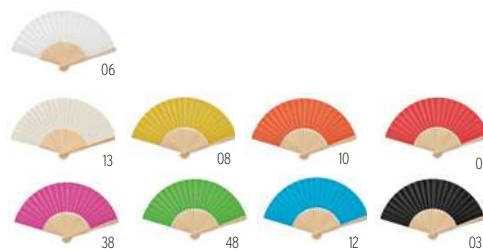

Fanny Paper MO6828

Abanico de bambú con tejido de papel.
Medida 21x2,4x1 cm **Técnica impresión** Tampografía*,L
Precio en €

1	500	1000	2500	5000	
Marcado 1 color*	2,98	1,94	1,72	1,62	1,52

13

Fanny Cork MO6232

Abanico de madera con revestimiento de tela de corcho. **Medida** 23x42x4,8 cm
Técnica impresión Tampografía*,L
Precio en €

1	250	500	1000	2500	
Marcado 1 color*	5,66	4,68	4,46	4,16	3,96