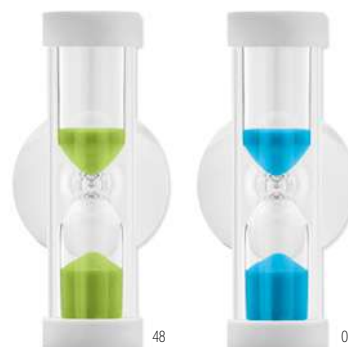

Precio en €	1	250	500	1000	2500
Marcado 1 color*	5,90	4,94	4,72	4,50	4,32

48

04

Quickshower MO9211

Reloj de arena con ventosa. Tiempo: 3,5-4 minutos.

Medida Ø2,5x6 cm **Técnica impresión** Tampografía*,D01,DL