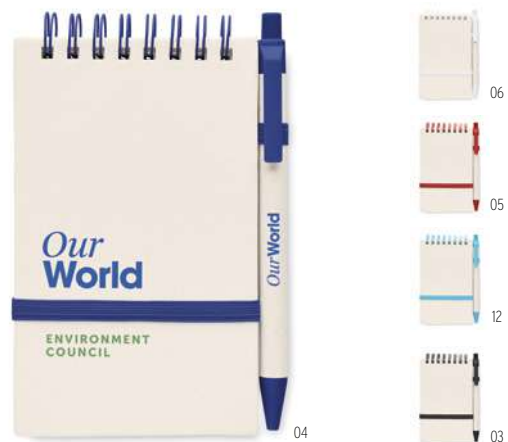

Técnica impresión Tampografía*,DL

Precio en €	1	250	500	1000	2500
Marcado 1 color*	4,32	3,34	3,18	2,92	2,76

Mito Pen MO6822 ●

Bolígrafo con pulsador con cuerpo de cartón de leche reciclado y piezas de PLA (en maíz 100% biodegradable). Tinta azul. **Medida** Ø0,9x13,9 cm

Técnica impresión Serigrafía circular*,P,PD

Precio en €	1	1000	2500	5000	10000
Marcado 1 color*	1,18	0,50	0,46	0,44	0,38

Mito Set MO6837 ●

Libreta con anillas A6 de 70 hojas de papel normal reciclado (70% de cartón de leche reciclado y 30% de papel reciclado). Bolígrafo pulsador a juego de tinta azul. Banda elástica y porta bolígrafos. **Medida** 8,2x1,2x14 cm