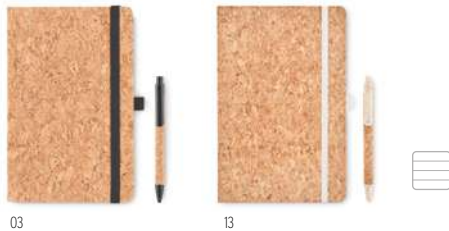

03

13

Suber Set MO6202

Libreta A5 con tapa de corcho, papel rayado y bolígrafo con cuerpo de corcho y clip, punta y pulsador 50% paja de trigo y 50% PP, presentado en caja de regalo.
Medida 14,5x21x1,5 cm **Técnica impresión** Serigrafía circular*,S,T1,B,L,P

Precio en €	1	100	250	500	1000
Marcado 1 color*	7,82	7,32	6,96	6,68	6,40