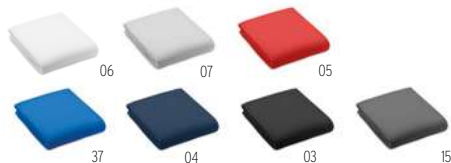

Técnica impresión Tampografía*.DOI,DL

Precio en €	1	50	100	250	500
Marcado 1 color*	50,10	48,00	45,82	43,92	43,86

05

Bogda MO6805

Manta polar RPET de 130 gr/m². **Medida** 120x150 cm
Técnica impresión Transfer serigráfico*,E