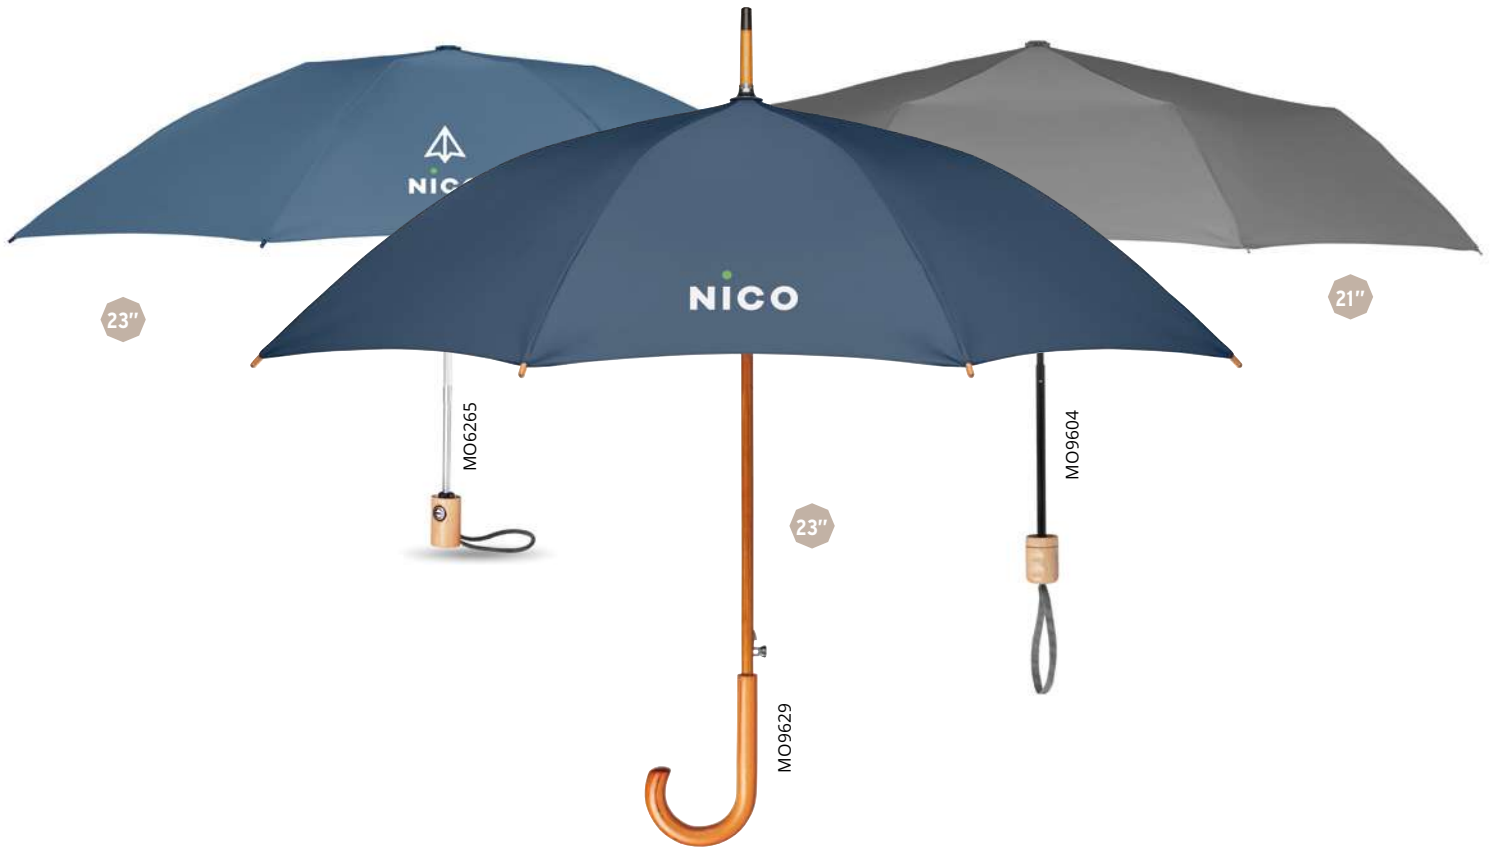

Paraguas con tejido RPET

Leeds MO6265

Paraguas de 23". Apertura/cierre automático en pongee RPET 190T. Costillas de fibra de vidrio. Mango de bambú con correa de algodón para la muñeca. Incluye bolsa de RPET a juego.

Medida Ø107x52 cm **Técnica impresión** Serigrafía*,T1,TD

Precio en €	1	50	100	250	500
Marcado 1 color*	22,56	21,44	20,50	19,66	19,52