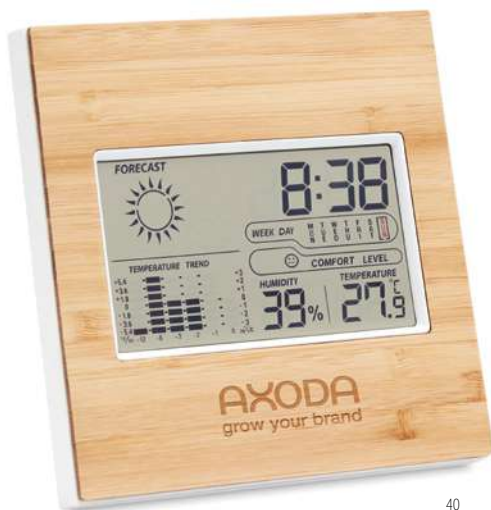

40

Turku MO9959

Estación meteorológica multifunción con carcasa de bambú. Incluye reloj, temperatura, humedad relativa y calendario. Funciona con 2 pilas AAA no incluidas. **Medida** 13x2,3x13 cm **Técnica impresión** Tampografía*,L

Precio en € 1 50 100 250 500
Marcado 1 color* 16,54 16,04 15,10 14,50 13,90