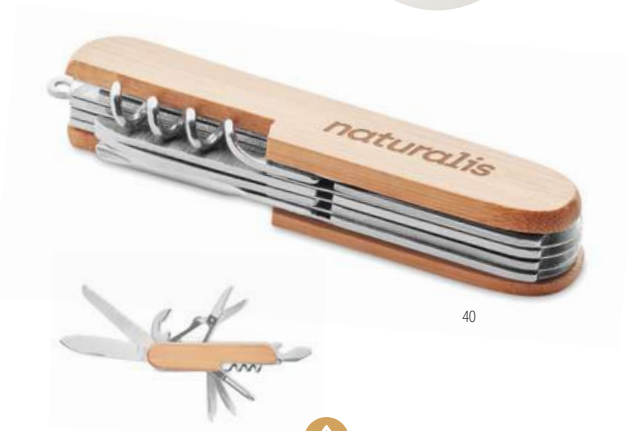

Lucy Lux MO9934

Navaja multifunción de acero inoxidable con superficie de bambú. 9 funciones. **Medida** 9x2x1,5 cm

Técnica impresión Tampografía*,L

Precio en €	1	250	500	1000	2500
Marcado 1 color*	6,46	5,48	5,24	4,92	4,68