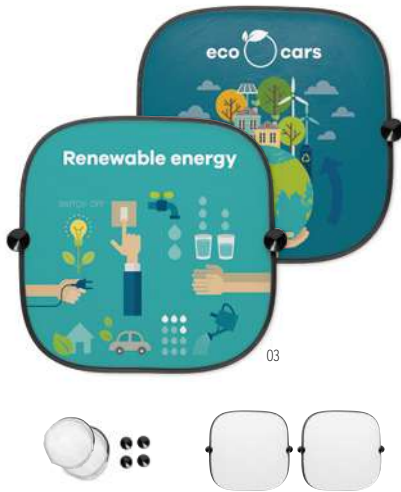

Precio en €	1	250	500	1000	2500
Marcado 1 color*	5,82	4,84	4,64	4,32	4,12

Sombra Light MO8675

Set de 2 parasoles de poliéster para coche. Incluye ventosas.
Medida 44x36 cm **Técnica impresión** Sublimación*