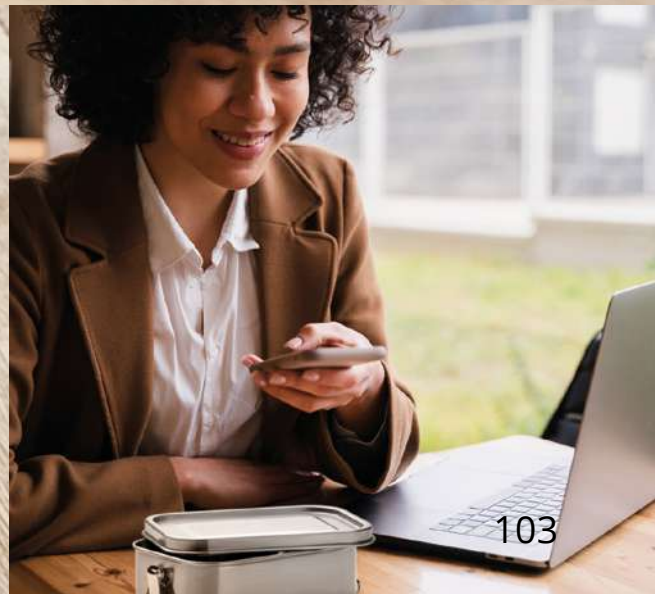

MO6212 > 102

MO6212 > 102

103