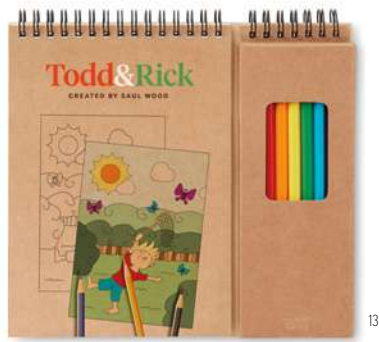

MO6479 › 211

210

MO6584 › 211

13

13

13

Colopad MO8769

Cuaderno para colorear. 24 páginas (6 para colorear y 18 blancas). Incluye 8 lápices de colores. **Medida** 21,5x18,5x1 cm
Técnica impresión Serigrafía*