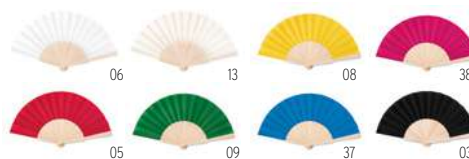

Fanny Wood MO9532

Abanico de madera con tela de poliéster. **Medida** 41x22 cm
Técnica impresión Tampografía*,L
Precio en €

1	250	500	1000	2500	
Marcado 1 color*	3,94	2,96	2,82	2,58	2,44