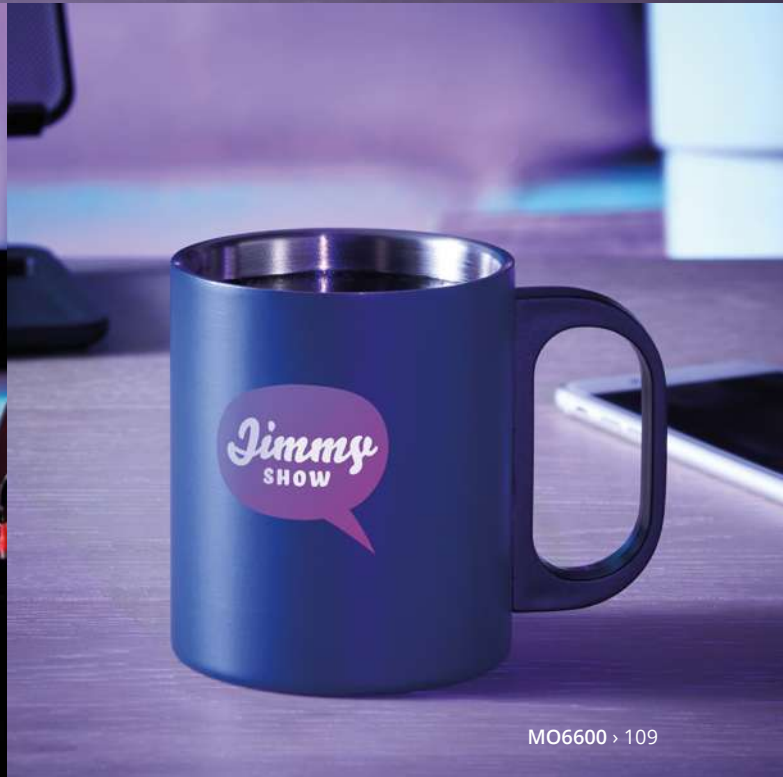

40

Apoya MO9693

Soporte para teléfono de bambú. **Medida** 7,5x6x2 cm **Técnica impresión** Tampografía*,L

Precio en €	1	250	500	1000	2500
Marcado 1 color*	3,90	2,92	2,78	2,54	2,40

Súbete al carro de los podcasts

MO6766 > 41

MO6600 > 109

Helo MO6241

Anillo de luz LED de 26 cm selfie con trípode (160 cm) y soporte para teléfono. Ideal para tik-tok®, directos en streaming, fotografías y compartirlas. Incluye obturador con cable. Luz blanca cálida (120 LED) con 10 niveles de brillo. **Medida** 57x6,7x6,7 cm **Técnica impresión** Tampografía*