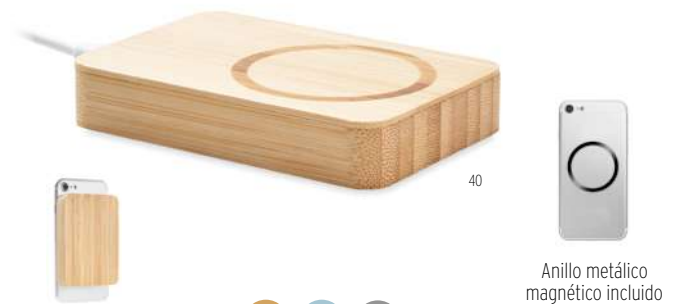

Precio en €	1	50	100	250	500
Marcado 1 color*	25,06	23,74	22,50	21,58	21,52

Arenapower MO9663 

Power bank 4000 mAh con carcasa de bambú. Capacidad uso para smartphone, output DC5V / 1A. Incluye luz indicadora y cable USB con conector micro USB. Incluye conector tipo C. **Medida** 11,5x7x1,2 cm **Técnica impresión** Tampografía*.S,L

Precio en €	1	50	100	250	500
Marcado 1 color*	21,52	21,02	19,92	19,12	18,36

Ralia MO6844    

Power bank de 10.000 mAh y carga inalámbrica de 10W con carcasa de corcho y detalles de paja de trigo en ABS. Tecnología para una carga rápida (20W). Entrada/salida: Tipo-C. **Medida** 134x70x16 cm **Técnica impresión** Tampografía*.L,S,PD

Precio en €	1	50	100	250	500
Marcado 1 color*	61,92	59,26	56,72	54,48	54,42

Yago MO6570   

Cargador inalámbrico magnético de bambú (10W) y powerbank (4000 mAh). Output: DC 9V/1,1A (10W) ideal para carga rápida. Compatible con iPhone® 12 y posteriores. Incluye un anillo metálico magnético adicional para admitir la carga de otros teléfonos con carga inalámbrica no magnética. **Medida** 10x6,8x1,8 cm **Técnica impresión** Tampografía*.L