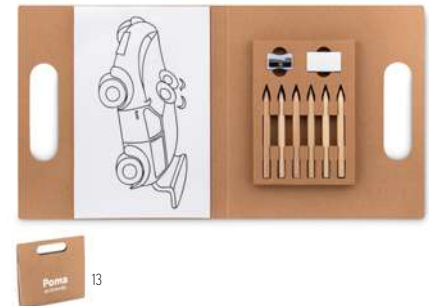

Folder2 Go MO9544

Set infantil para colorear. Incluye 30 hojas con dibujo, 6 lápices de colores, sacapuntas y borrador. **Medida** 20x1,6x21 cm
Técnica impresión Tampografía*,S,D01,DL

Precio en € 1 250 500 1000 2500
Marcado 1 color* 5,02 4,06 3,88 3,68 3,54