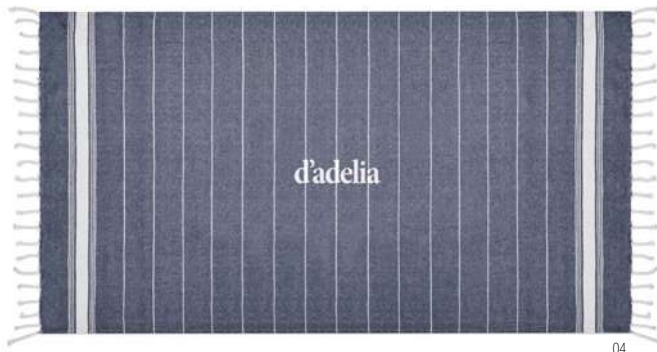

Malibu MO9221

Toalla de playa/pareo en algodón 180 gr/m². **Medida** 90x170 cm

Técnica impresión Serigrafía*,E,T,I,T,D

Precio en €	1	100	250	500	1000
Marcado 1 color*	11,60	10,84	10,20	9,72	9,26

Agoura MO6554

Toalla de playa/pareo en tejidos reciclados 140 gr/m². **Medida** 75x150 cm

Técnica impresión Transfer serigráfico*,T,D,E

Precio en €	1	100	250	500	1000
Marcado 1 color*	10,70	10,30	9,80	9,18	8,74