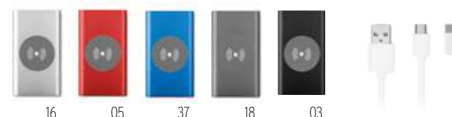

Power&Wireless MO9498

Power bank para carga inalámbrica de 4000 mAh de aluminio. Incluye conector tipo C. Output DC5V / 1A. Compatible con los últimos dispositivos Androids, iPhone® 8, X y superior. **Medida** 12x6,5x0,9 cm

Técnica impresión Tampografía*, L, D01, DL, PD

Precio en € **1** 50 100 250 500
Marcado 1 color* 23,74 22,34 21,12 20,22 20,16