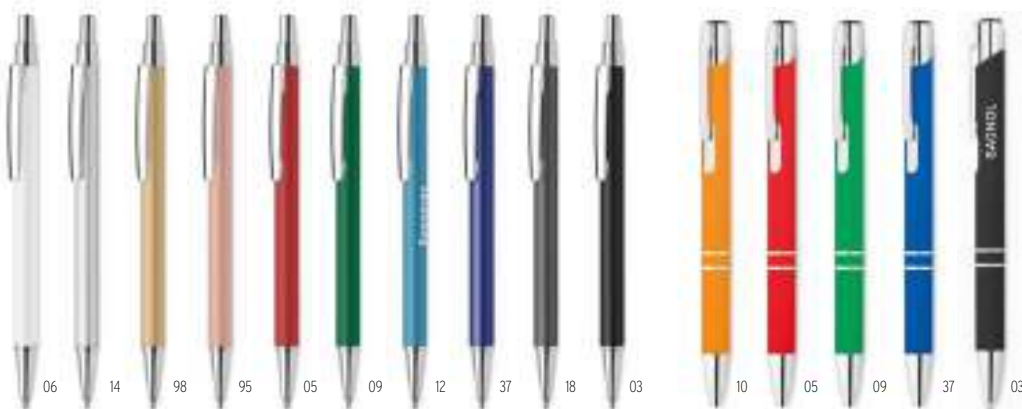

Dana MO6560

Bolígrafo con pulsador de aluminio reciclado. Tinta azul.
Medida Ø0,8x14 cm **Técnica impresión** Tampografía*,L

Precio en €	1	1000	2500	5000	10000
Marcado 1 color*	2,28	1,08	0,98	0,92	0,86

Aosta MO8857

Bolígrafo de pulsador con acabado de caucho, puntas y clip metálicos.
Tinta azul. **Medida** Ø1x13,5 cm
Técnica impresión Grabado a láser*

Precio en €	1	1000	2500	5000	10000
Marcado 1 color*	2,64	1,22	1,14	1,10	1,04