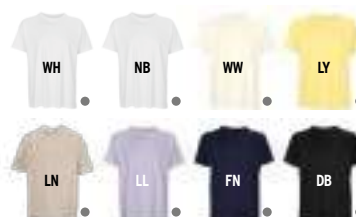

XS / S / M / L / XL / XXL