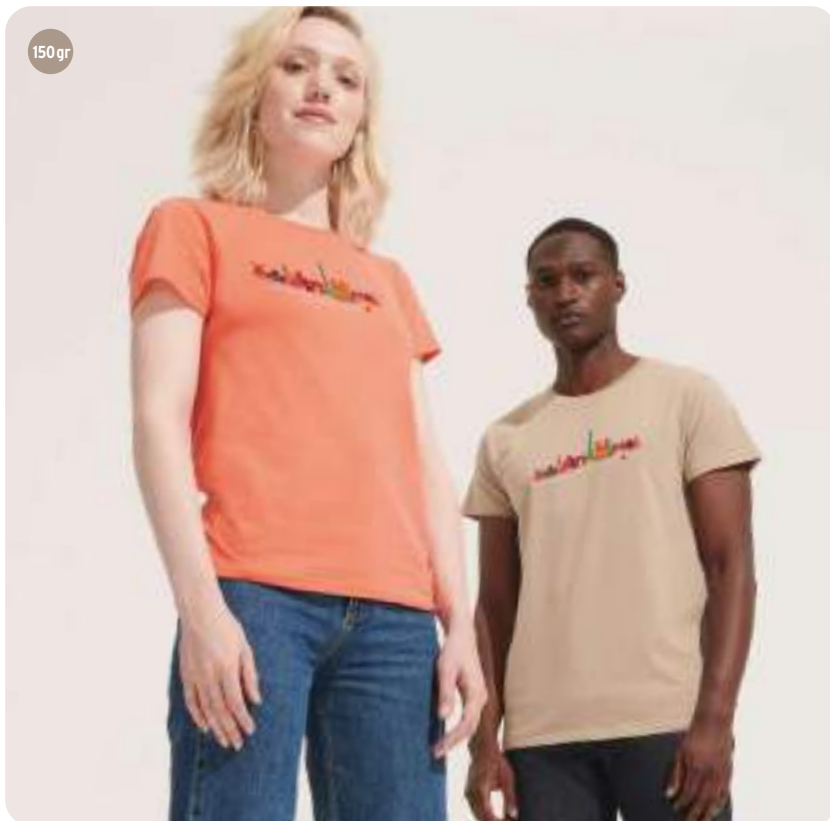

150 gr

BEST SELLER ORGANIC

SOL'S CRUSADER MEN S03582
SOL'S CRUSADER WOMEN S03581

SOL'S CRUSADER MEN Camiseta cuello redondo manga corta. Corte ajustado. Tubular. Tratamiento natural para un tacto más suave y liso. 100% algodón biológico. 150 g. **Técnica impresión** Serigrafía*, E, TDT, TR, TT

	1	100	250	500	1000
WH	6,32	5,14	4,92	4,84	4,72
COL	8,16	6,70	6,46	6,36	6,16

Precio en € / Marcado a 1 color*

STANDARD 100
CQ 1094/5
IFTH
www.oeko-tex.com

XS / S / M / L / XL / XXL / 3XL / 4XL* / 5XL*

SOL'S CRUSADER KIDS **S03580** > 423

ORGANIC COTTON

SOL'S EPIC S03564

SOL'S EPIC Camiseta unisex cuello redondo manga corta. Corte ajustado. Tubular. 100% algodón biológico. 140 g. **Técnica impresión** Transfer digital*, E, TR, TT

	1	100	250	500	1000
WH	5,90	4,72	4,50	4,42	4,30
COL	7,50	6,04	5,80	5,70	5,50

Precio en € / Marcado a 1 color*

STANDARD 100
CQ 1094/1
IFTH
www.oeko-tex.com

XS / S / M / L / XL / XXL / 3XL / 4XL

140 gr