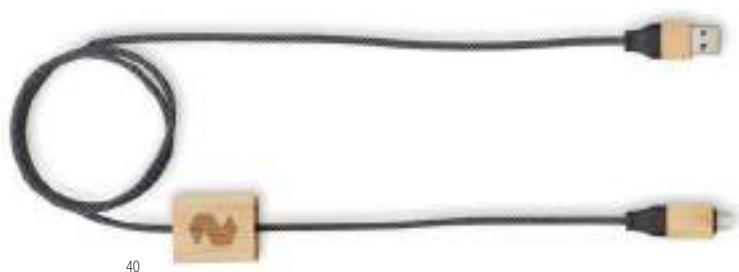

Cables de carga de alta velocidad de 60 W

40

Caboo MO2520

Cable adaptador de carga de 60 W en RPET con detalles de bambú. Entrada: 2 en 1 Tipo-C y Tipo-A. Salida: Tipo-C y 2 en 1 pin. **Medida** 100x2,8x1 cm **Técnica impresión** Tampografía*,L,DL,D01