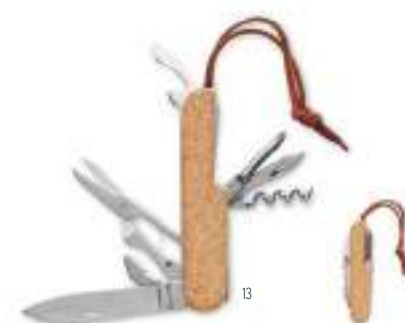

Multikork MO6957 ●

Navaja multifunción de acero inoxidable con funda de corcho y cordón de PU en el mango. 7 funciones. Incluye 2 abridores, cuchillo, tijera, destornillador con puntas Philips, lima y sacacorchos. **Medida** 9,2x2,4x1,7 cm **Técnica impresión** Tampografía*,L

Precio en €	1	250	500	1000	2500
Marcado 1 color*	5,58	4,60	4,40	4,10	3,90