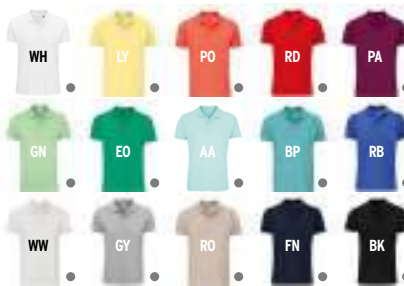

S / M / L / XL / XXL / 3XL / 4XL* / 5XL*