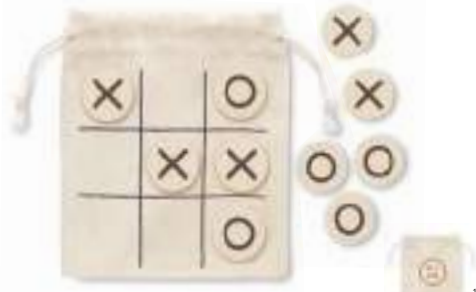

Topos MO6954

Juego tres en raya de madera. Presentado en bolsa de algodón. La madera es un material natural, el color del artículo puede variar de unas piezas a otras. **Medida** 13x14,9 cm
Técnica impresión Serigrafía*,T,I,TD,TR

Precio en €	1	500	1000	2500	5000
Marcado 1 color*	3,78	2,62	2,30	2,18	2,10