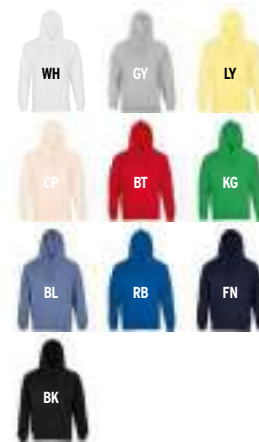

4 AÑOS - 14 AÑOS

COTTON SURFACE

SOL'S CONDOR KIDS S04238

SOL'S CONDOR KIDS, UNISEX, sudadera 80% algodón - 20% poliéster reciclado certificado Grs mangas ajustadas,cortada y cosida,acabado de canalé. **Técnica impresión** Serigrafía*,E,TD,TR,TT

	1	100	250	500	1000
WH	21,26	20,08	19,86	19,78	19,66
COL	21,88	20,42	20,18	20,08	19,88

Precio en € / Marcado a 1 color*