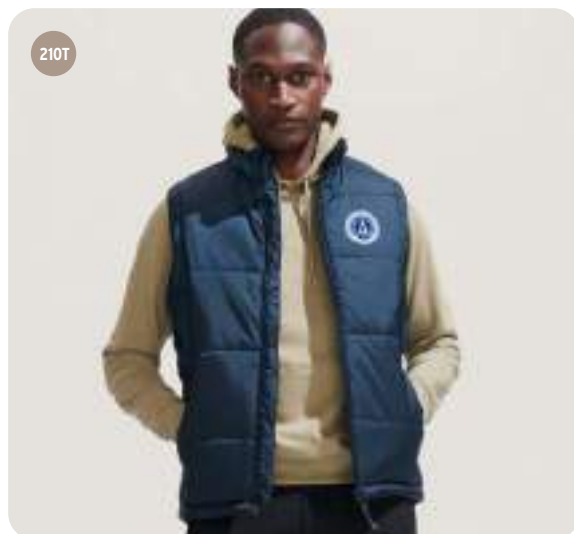

BODYWARMER

SOL'S WARM S44002

SOL'S WARM Chaleco acolchado. Chaleco básico de óptima calidad y competitivo. Muy amplia superficie para la personalización en la espalda. Forro y relleno: 100% poliéster. 210 g. **Técnica impresión** Bordado*

	1	50	100	250	500
COL	29,00	28,02	27,34	27,24	26,96

Precio en € / Marcado a 1 color*

S / M / L / XL / XXL / 3XL / 4XL / 5XL