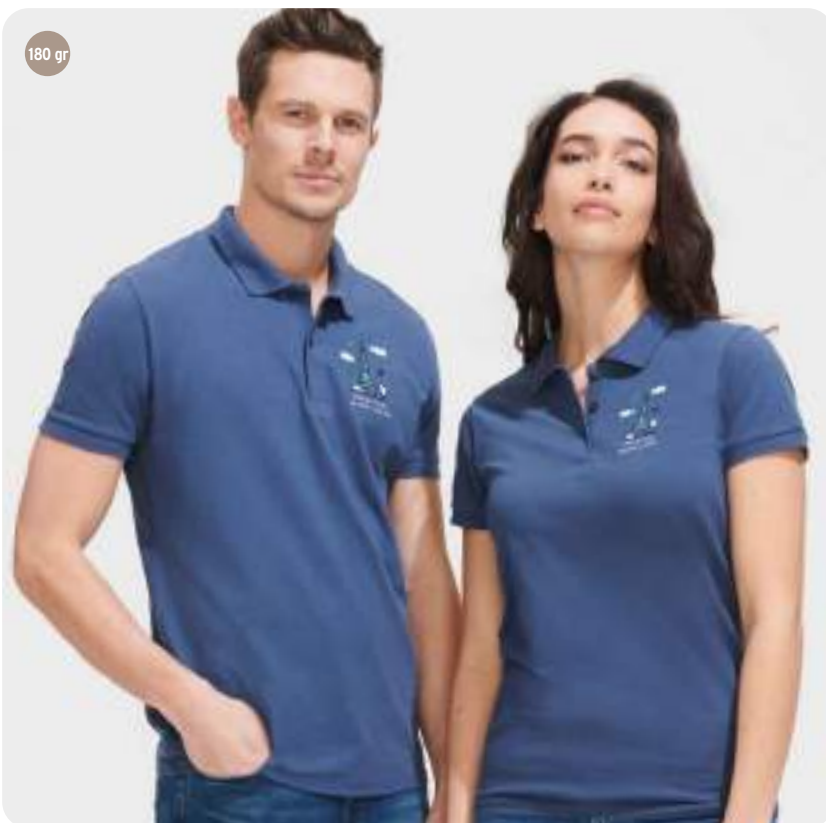

XS / S / M / L / XL / XXL / 3XL*

SOL'S SUMMER II KIDS **S11344** › 424

180 gr

BEST SELLER

SOL'S PERFECT MEN S11346
SOL'S PERFECT WOMEN S11347

SOL'S PERFECT MEN Polo manga corta. Canalé 1x1 en cuello y bajo de las mangas. 100% algodón peinado Ringspun. 180 g. **Técnica impresión** Serigrafía*,E,TDI,TR,TT