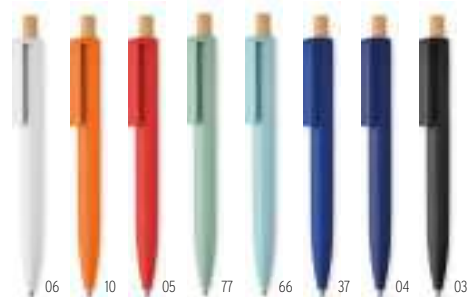

Penu MO2304

Bolígrafo de ABS reciclado con pulsador de bambú. Tinta azul.
Medida 13,4x1,5x1,1 cm **Técnica impresión** Serigrafía circular*,P

Precio en €	1	1000	2500	5000	10000
Marcado 1 color*	1,18	0,50	0,46	0,44	0,38