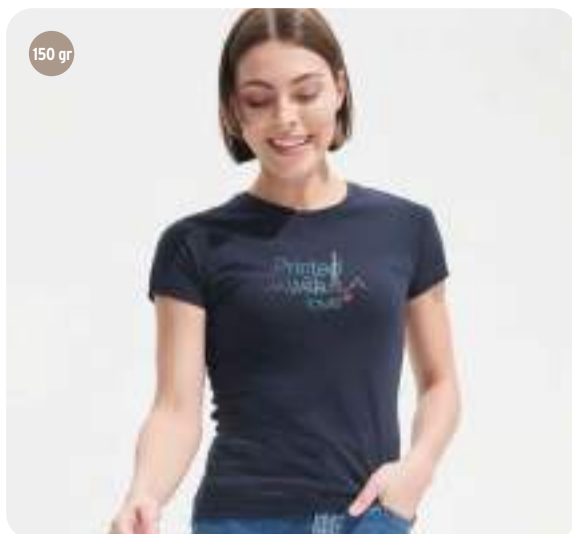

150 gr

BEST SELLER

SOL'S MISS S11386

SOL'S MISS Camiseta cuello redondo manga corta. 100% algodón semipeinado Ringspun. 150 g. **Técnica impresión** Serigrafía*,E,TD,TR,TT

	1	100	250	500	1000
WH	5,40	4,22	4,00	3,92	3,80
COL	6,64	5,18	4,94	4,84	4,64

Precio en € / Marcado a 1 color*