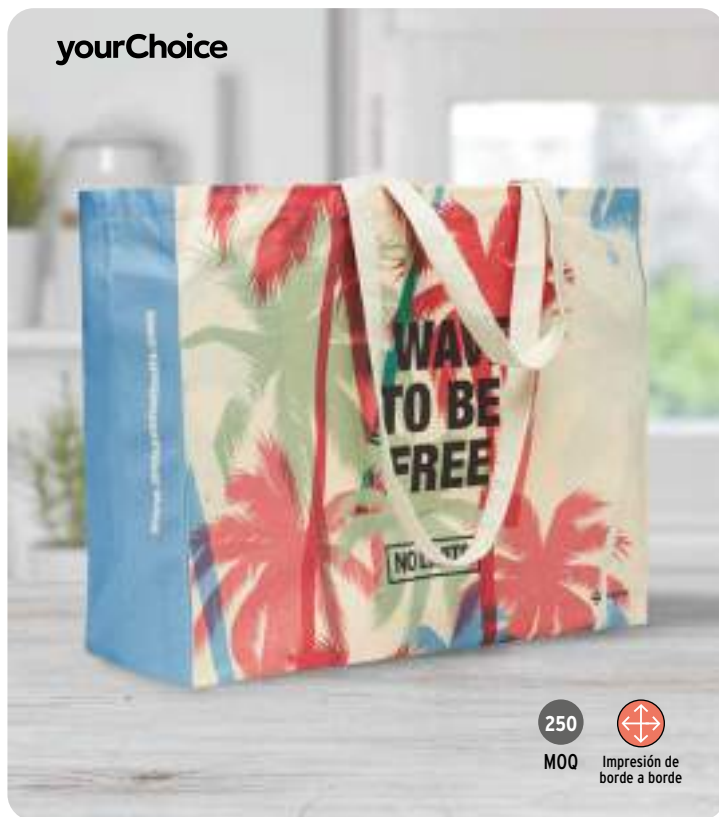

yourChoice

250

MOQ

Impresión de
borde a borde