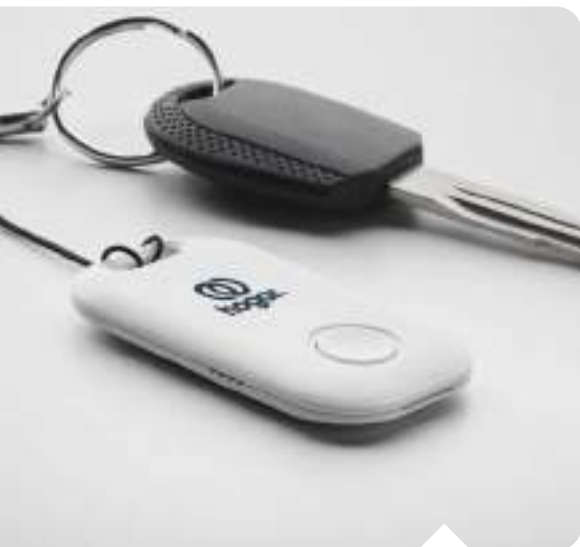

MO2277

Busca MO2277

Localizador inteligente Apple Find My anti pérdida. Sólo compatible con dispositivos Apple (iOS). La red Apple Find My es una forma segura y cómoda de encontrar tus objetos personales compatibles utilizando tus dispositivos Apple. **Medida** 5,4x3x0,6 cm **Técnica impresión** Tampografía*,D01,DL

Precio en €	1	50	100	250	500
Marcado 1 color*	11,96	11,46	10,70	10,24	9,82

Finit MO6897

Dispositivo localizador 4.2 inalámbrico con carcasa de bambu que permite encontrar facilmente llaves, bolsos o incluso su smartphone. Funciona con una aplicación gratuita disponible para iOS y Android. Las funciones adicionales disponibles de este artículo son disparador remoto/botón selfie y función de buscador de teléfonos. Incluye 1 pila CR2032. Distancia de alcance 35m exterior/15min interior. **Medida** 5,4x2,8x0,8 cm **Técnica impresión** Tampografía*,D01,DL,L

Precio en €	1	50	100	250	500
Marcado 1 color*	11,70	11,20	10,44	10,00	9,58