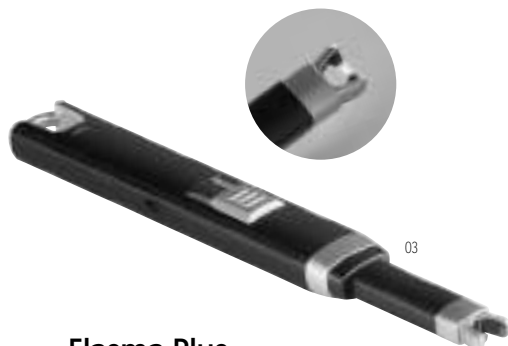

Flasma Plus MO9651

Encendedor recargable USB con llama única. Batería de ion litio de 220 mAh. Incluye cable de carga USB. **Medida** 20,5x2,7x1,7 cm
Técnica impresión Tampografía*,DOI,DL,PD

Precio en € 1 50 100 250 500
Marcado 1 color* 24,48 23,30 22,04 21,06 21,00