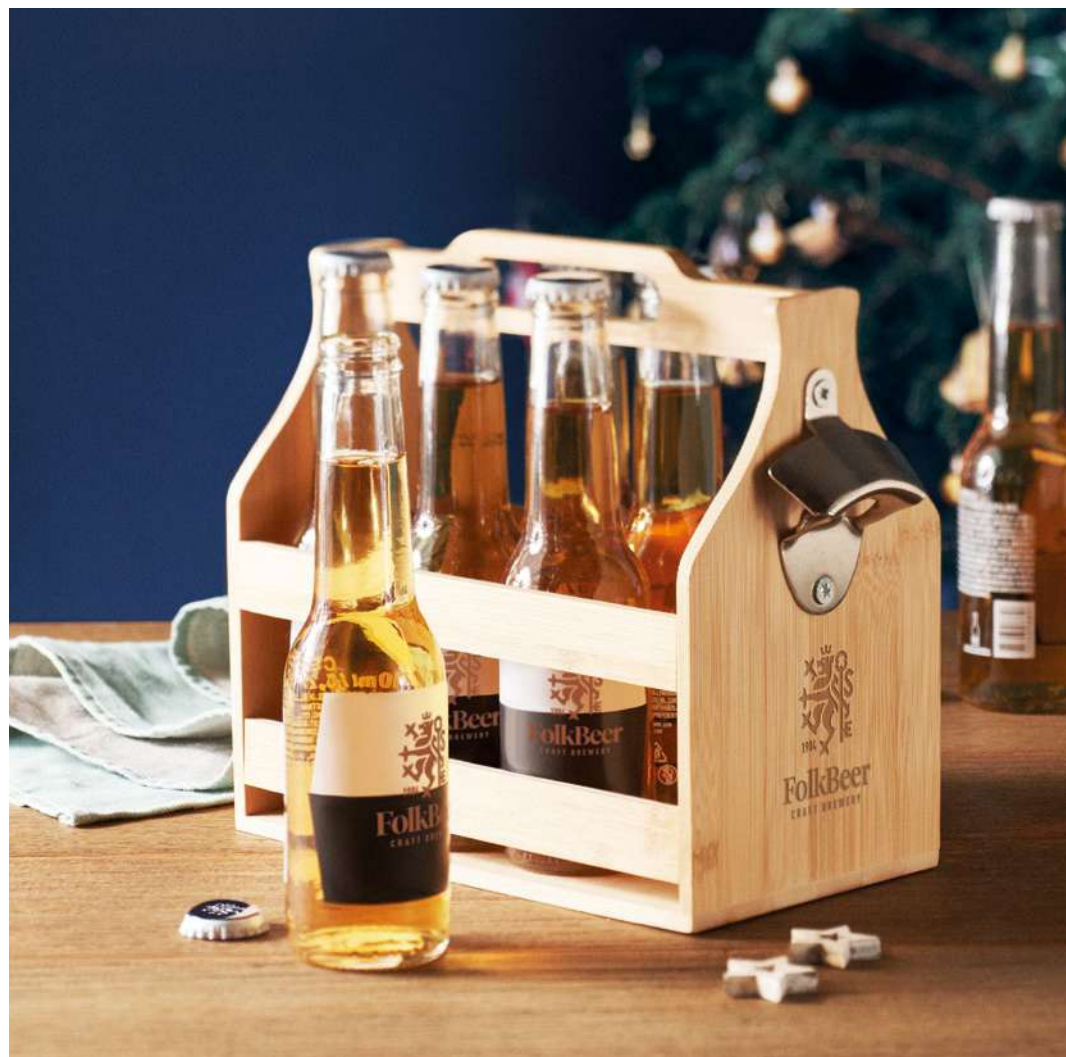

Cabas MO2110

Caja de bambú capacidad para 6 botellas de cerveza que incluye un abridor metálico.

Medida 25,5x13x20,5 cm **Técnica impresión** Grabado a láser*, S

Precio en €/ Marcado a 1 color*	1	50	100	250	500
	€ 18,78	€ 18,02	€ 17,20	€ 16,36	€ 15,70