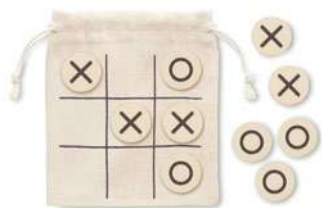

Precio en €/ Marcado a 1 color*	1	50	100	250	500
	€ 22,08	€ 21,22	€ 20,26	€ 19,34	€ 19,04

Fundraw MO6980

Juego de dibujo infantil que incluye un juego de papelería de 5 piezas con regla de madera, sacapuntas de madera, goma de borrar, lápiz de madera y bolígrafo de cartón. 10 lápices de colores adicionales, papel reciclado A4 de 50 hojas lisas (100 páginas). Presentado en bolsa de cuerdas de algodón. **Medida** 35x26 cm **Técnica impresión** Serigrafía*,T,ITD

Precio en €/ Marcado a 1 color*	1	100	250	500	1000
	€ 10,98	€ 10,24	€ 9,78	€ 9,26	€ 8,74

Topos MO6954

Juego tres en raya de madera. Presentado en bolsa de algodón. **Medida** 13x14,9 cm **Técnica impresión** Serigrafía*,T,ITD