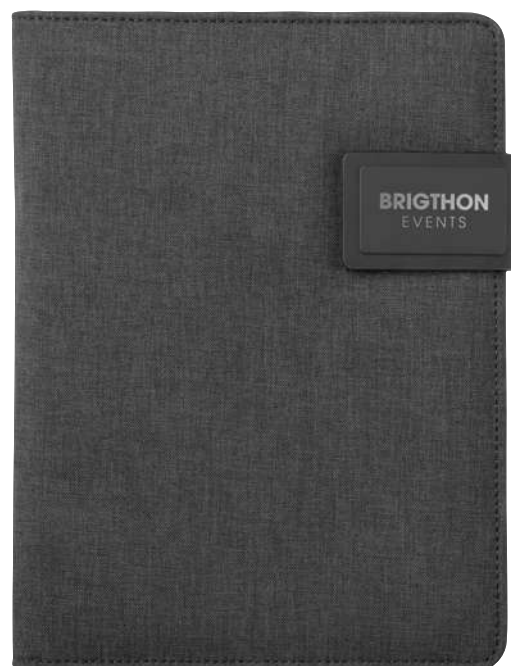

MO2522 › 59

MO2309 › 84

Porta documentos con cargador inalámbrico

Burgus MO2495 15W

Portadocumentos A4 con funda de lino-PU. Power bank de 5000 mAh y cargador inalámbrico magnético de 15W. Bloc de notas de 20 hojas rayadas. Múltiples compartimentos internos. Cierre magnético.

Portabolígrafos elástico. **Medida** 23x31x2 cm
Técnica impresión Tampografía*, DO1, S, T1, TD, TR

Precio en €
 Marcado 1 color* 59,96 57,52 54,94 52,74 52,62

Smartfolder MO9401

Porta folios A4 en lino PU con cierre. Incluye cargador inalámbrico (Output DC5V / 1A) y powerbank de 4000 mAh, con un conector micro USB a Tipo C. Incluye un bloc de notas de 20 páginas y varios bolsillos internos. Este artículo incluye una placa de aluminio negra ideal para su logotipo. **Medida** 23x31x2 cm