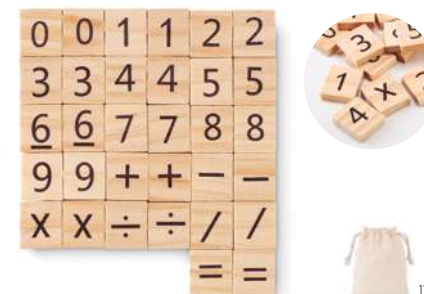

Ludo MO6110

Juego de viaje de madera. **Medida** 12x12x1,5 cm
Técnica impresión Tampografía*,DO1,DL,L,S,T1,TD,TR

Precio en €	1	100	250	500	1000
Marcado 1 color*	7,58	6,52	6,20	5,94	5,62

Educount MO6398

Juego educativo de madera. Presentado en bolsa de algodón. Incluye 32 piezas. **Medida** 9,5x9,5 cm
Técnica impresión Transfer serigráfico*,STD,TR