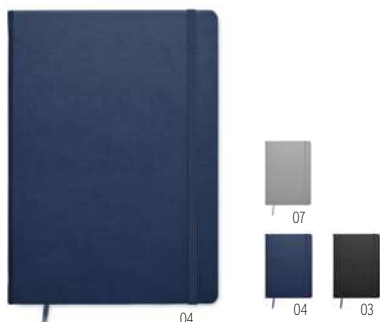

Ours MO6580

Libreta A5 con tapa rígida de PU. 200 hojas rayadas en papel reciclado (100 g/m²). Banda elástica a juego y marcapáginas. Fabricado en la UE. **Medida** 22x15,5 cm

Técnica impresión Tampografía*,S,T1,B,TR,PD

Precio en €

1	50	100	250	500	
Marcado 1 color*	14,08	13,72	12,82	12,22	11,70