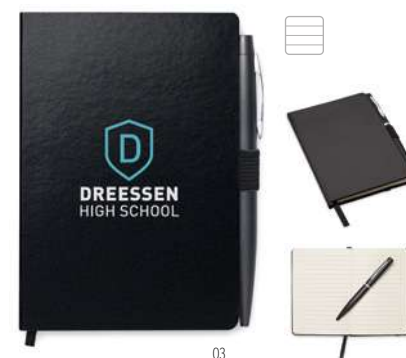

Técnica impresión Tampografía*,S,L

Precio en €	1	100	250	500	1000
Marcado 1 color*	7,92	7,12	6,72	6,44	6,14

Notaplus MO8108

Libreta A5 con tapa rígida. 72 hojas rayadas. Banda elástica y marca páginas. Incluye bolígrafo con tinta azul. **Medida** 21x14,5x1,2 cm

Técnica impresión Tampografía*,S,B,L

Precio en €	1	100	250	500	1000
Marcado 1 color*	8,36	7,46	7,14	6,84	6,44

Notalux MO8109

Libreta A6 con tapa rígida. 72 hojas rayadas. Banda elástica y marca páginas. Incluye bolígrafo con tinta azul.