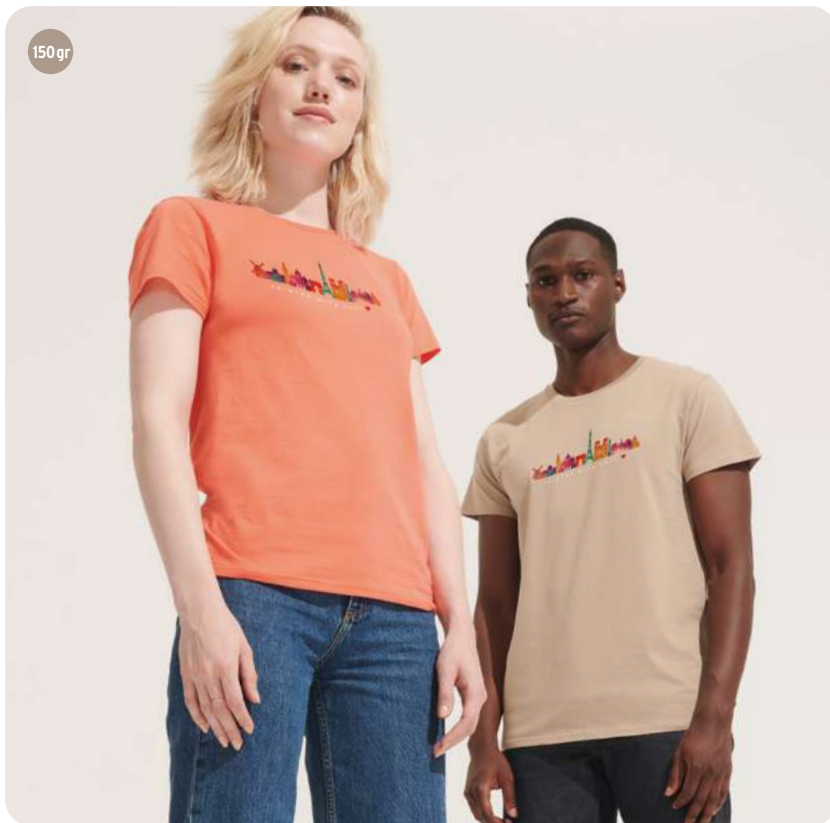

150 gr

BEST SELLER ORGANIC

SOL'S CRUSADER MEN S03582
SOL'S CRUSADER WOMEN S03581

SOL'S CRUSADER MEN Camiseta cuello redondo manga corta. Corte ajustado. Tubular. Tratamiento natural para un tacto más suave y liso. 100% algodón biológico. 150 g. **Técnica impresión** Serigrafía*,E,TDT,TR,TT

	1	100	250	500	1000
WH	6,32	5,14	4,92	4,84	4,72
COL	8,16	6,70	6,46	6,36	6,16

Precio en € / Marcado a 1 color*

STANDARD 100
CQ 1094/5
IFTH
www.oeko-tex.com