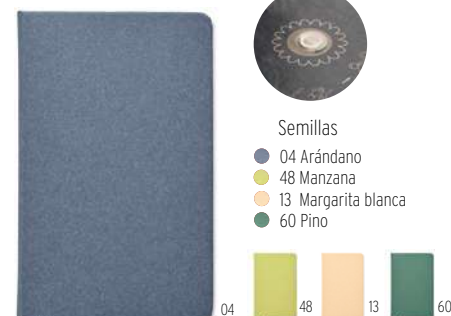

Grow MO6689

Libreta A5 con tapa de papel rígido sostenible. 184 páginas rayadas (92 hojas) en papel reciclado. Marca páginas de algodón. Incluye semillas. Fabricado en la UE. Este cuaderno sostenible tiene bajo impacto medioambiental y es un estupendo obsequio promocional. **Medida** 13,4x21,3x1,7 cm

Técnica impresión Serigrafía*,DL,B

Precio en €

1	50	100	250	500	
Marcado 1 color*	13,70	13,20	12,56	11,88	11,30