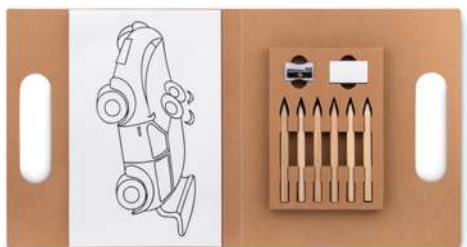

Colopad MO8769

Cuaderno para colorear. 24 páginas (6 para colorear y 18 blancas). Incluye 8 lápices de colores. **Medida** 21,5x18,5x1 cm
Técnica impresión Serigrafía*

Precio en €	1	250	500	1000	2500
Marcado 1 color*	6,24	5,12	4,80	4,52	4,30