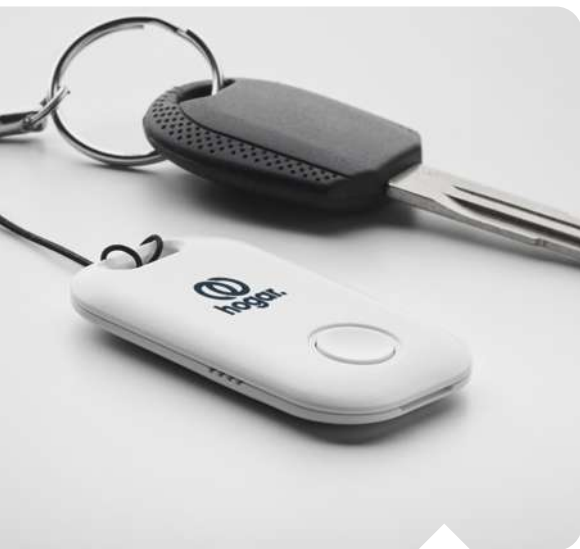

MO2277

Busca MO2277

Localizador inteligente Apple Find My anti pérdida. Sólo compatible con dispositivos Apple (iOS). La red Apple Find My es una forma segura y cómoda de encontrar tus objetos personales compatibles utilizando tus dispositivos Apple. **Medida** 5,4x3x0,6 cm **Técnica impresión** Tampografía*,D01,DL

Precio en €	1	50	100	250	500
Marcado 1 color*	11,96	11,46	10,70	10,24	9,82

Finit MO6897

Dispositivo localizador 4.2 inalámbrico con carcasa de bambu que permite encontrar facilmente llaves, bolsos o incluso su smartphone. Funciona con una aplicación gratuita disponible para iOS y Android. Las funciones adicionales disponibles de este artículo son disparador remoto/botón selfie y función de buscador de teléfonos. Incluye 1 pila CR2032. Distancia de alcance 35m exterior/15min interior. **Medida** 5,4x2,8x0,8 cm **Técnica impresión** Tampografía*,D01,DL,L

Precio en €	1	50	100	250	500
Marcado 1 color*	11,70	11,20	10,44	10,00	9,58