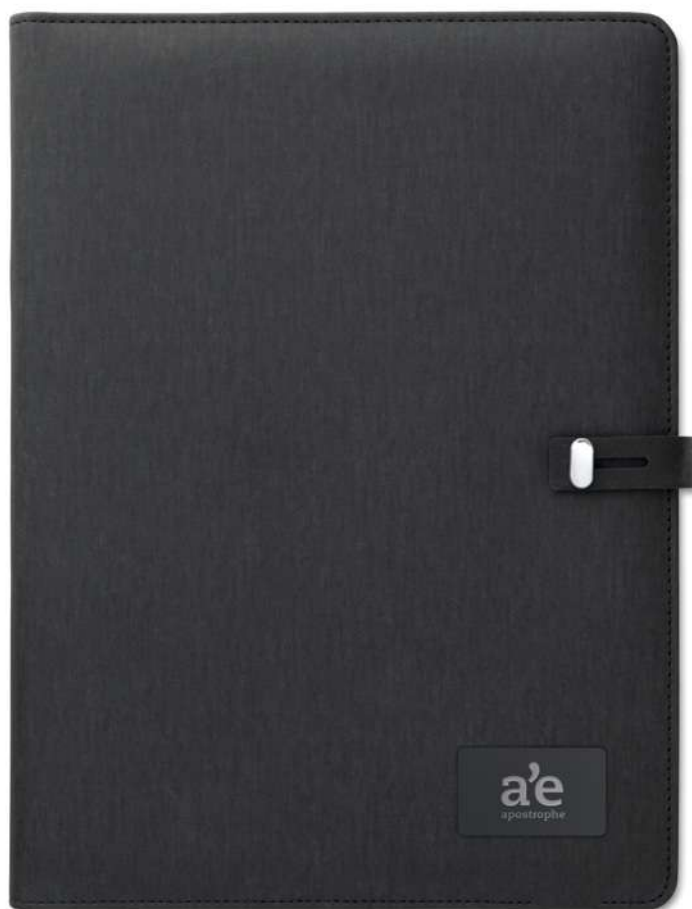

MO2522 › 59

MO2309 › 84

Porta documentos con cargador inalámbrico

Burgus MO2495 15W

Portadocumentos A4 con funda de lino-PU. Power bank de 5000 mAh y cargador inalámbrico magnético de 15W. Bloc de notas de 20 hojas rayadas. Múltiples compartimentos internos. Cierre magnético.

Portabolígrafos elástico. **Medida** 23x31x2 cm
Técnica impresión Tampografía*, DO1, S, T1, TD, TR

Precio en €
 Marcado 1 color* 59,96 57,52 54,94 52,74 52,62

Smartfolder MO9401

Porta folios A4 en lino PU con cierre. Incluye cargador inalámbrico (Output DC5V / 1A) y powerbank de 4000 mAh, con un conector micro USB a Tipo C. Incluye un bloc de notas de 20 páginas y varios bolsillos internos. Este artículo incluye una placa de aluminio negra ideal para su logotipo. **Medida** 23x31x2 cm