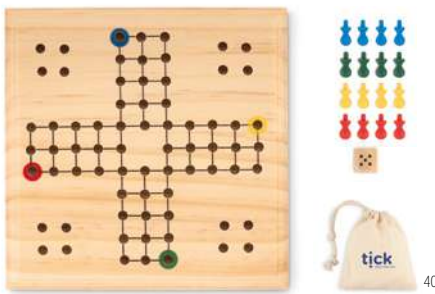

Ludo MO6110

Juego de viaje de madera. **Medida** 12x12x1,5 cm
Técnica impresión Tampografía*,DO1,DL,L,S,T1,TD,TR

Precio en €	1	100	250	500	1000
Marcado 1 color*	7,58	6,52	6,20	5,94	5,62