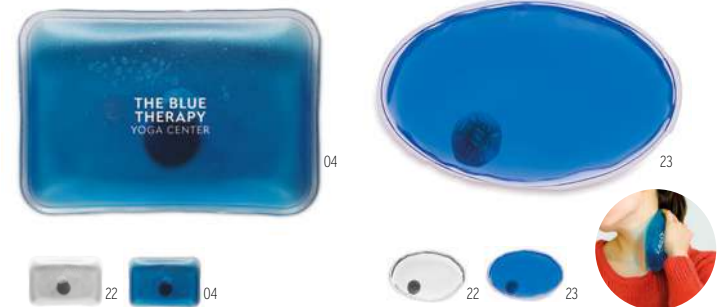

Waco MO7380

Calienta manos acabado brillante en forma de corazón. Se activa al presionar la placa de metal interior. No requiere pilas y es reutilizable. **Medida** 7,5x9 cm **Técnica impresión** Serigrafía*

Precio en €	1	500	1000	2500	5000
Marcado 1 color*	3,42	2,14	1,96	1,84	1,70

Bolitas MO8870

Bolsa transparente de PVC con bolitas de gel en su interior para efecto frío/calor. **Medida** 9,5x9,5 cm **Técnica impresión** Tampografía*

Precio en €	1	500	1000	2500	5000
Marcado 1 color*	3,10	1,96	1,78	1,70	1,50

Termosensor IT2660

Bolsa de masaje terapéutica. El calor se activa al presionar la placa metálica interior. No requiere pilas. Reutilizable **Medida** 10x6,5 cm **Técnica impresión** Tampografía*

Precio en €	1	500	1000	2500	5000
Marcado 1 color*	3,10	1,96	1,78	1,70	1,50

Lova MO8496

Bolsa de masaje terapéutica para dolores y tensión en forma de ovalo. También apropiada para mantener el calor. Reutilizable. **Medida** 10,5x7 cm **Técnica impresión** Tampografía*

Precio en €	1	500	1000	2500	5000
Marcado 1 color*	3,08	1,94	1,76	1,68	1,48