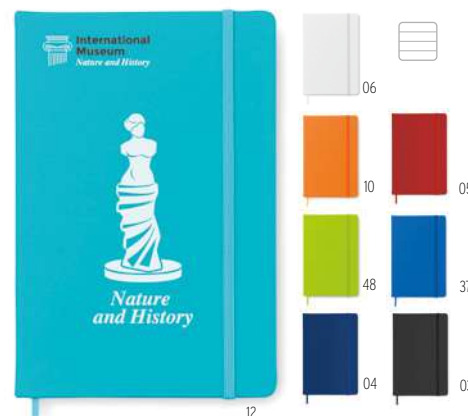

Técnica impresión Grabado a láser*,S

Precio en €	1	100	250	500	1000
Marcado 1 color*	11,42	10,38	9,62	9,28	8,80

Arco Clean MO6141

Libreta A5 con tratamiento antibacteriano de tapa rígida de PU de tacto suave y 192 páginas (96 hojas) rayadas (70 gr) de papel reciclado, con cierre de goma elástica. ISO 22196. **Medida** 21x14x1,6 cm

Técnica impresión Tampografía*,S,T1,B,TD,TR,PD

Precio en €	1	250	500	1000	2500
Marcado 1 color*	4,52	3,56	3,38	3,22	3,08

Squared MO8360

Cuaderno A5 con cubierta de PVC duro. Encuadernado en cartóné. 192 páginas cuadrículadas de papel reciclado (96 hojas). Cinta elástica de cierre y cinta marcapáginas a juego. **Medida** 21x14x2 cm

Técnica impresión Tampografía*,S,T1,B,TR,PD

Precio en €	1	250	500	1000	2500
Marcado 1 color*	4,58	3,60	3,44	3,16	3,00

Notelux MO1800

Libreta A6 con tapa rígida de PU de tacto suave. 96 hojas rayadas. Banda elástica y marca páginas. **Medida** 14x9x1,5 cm