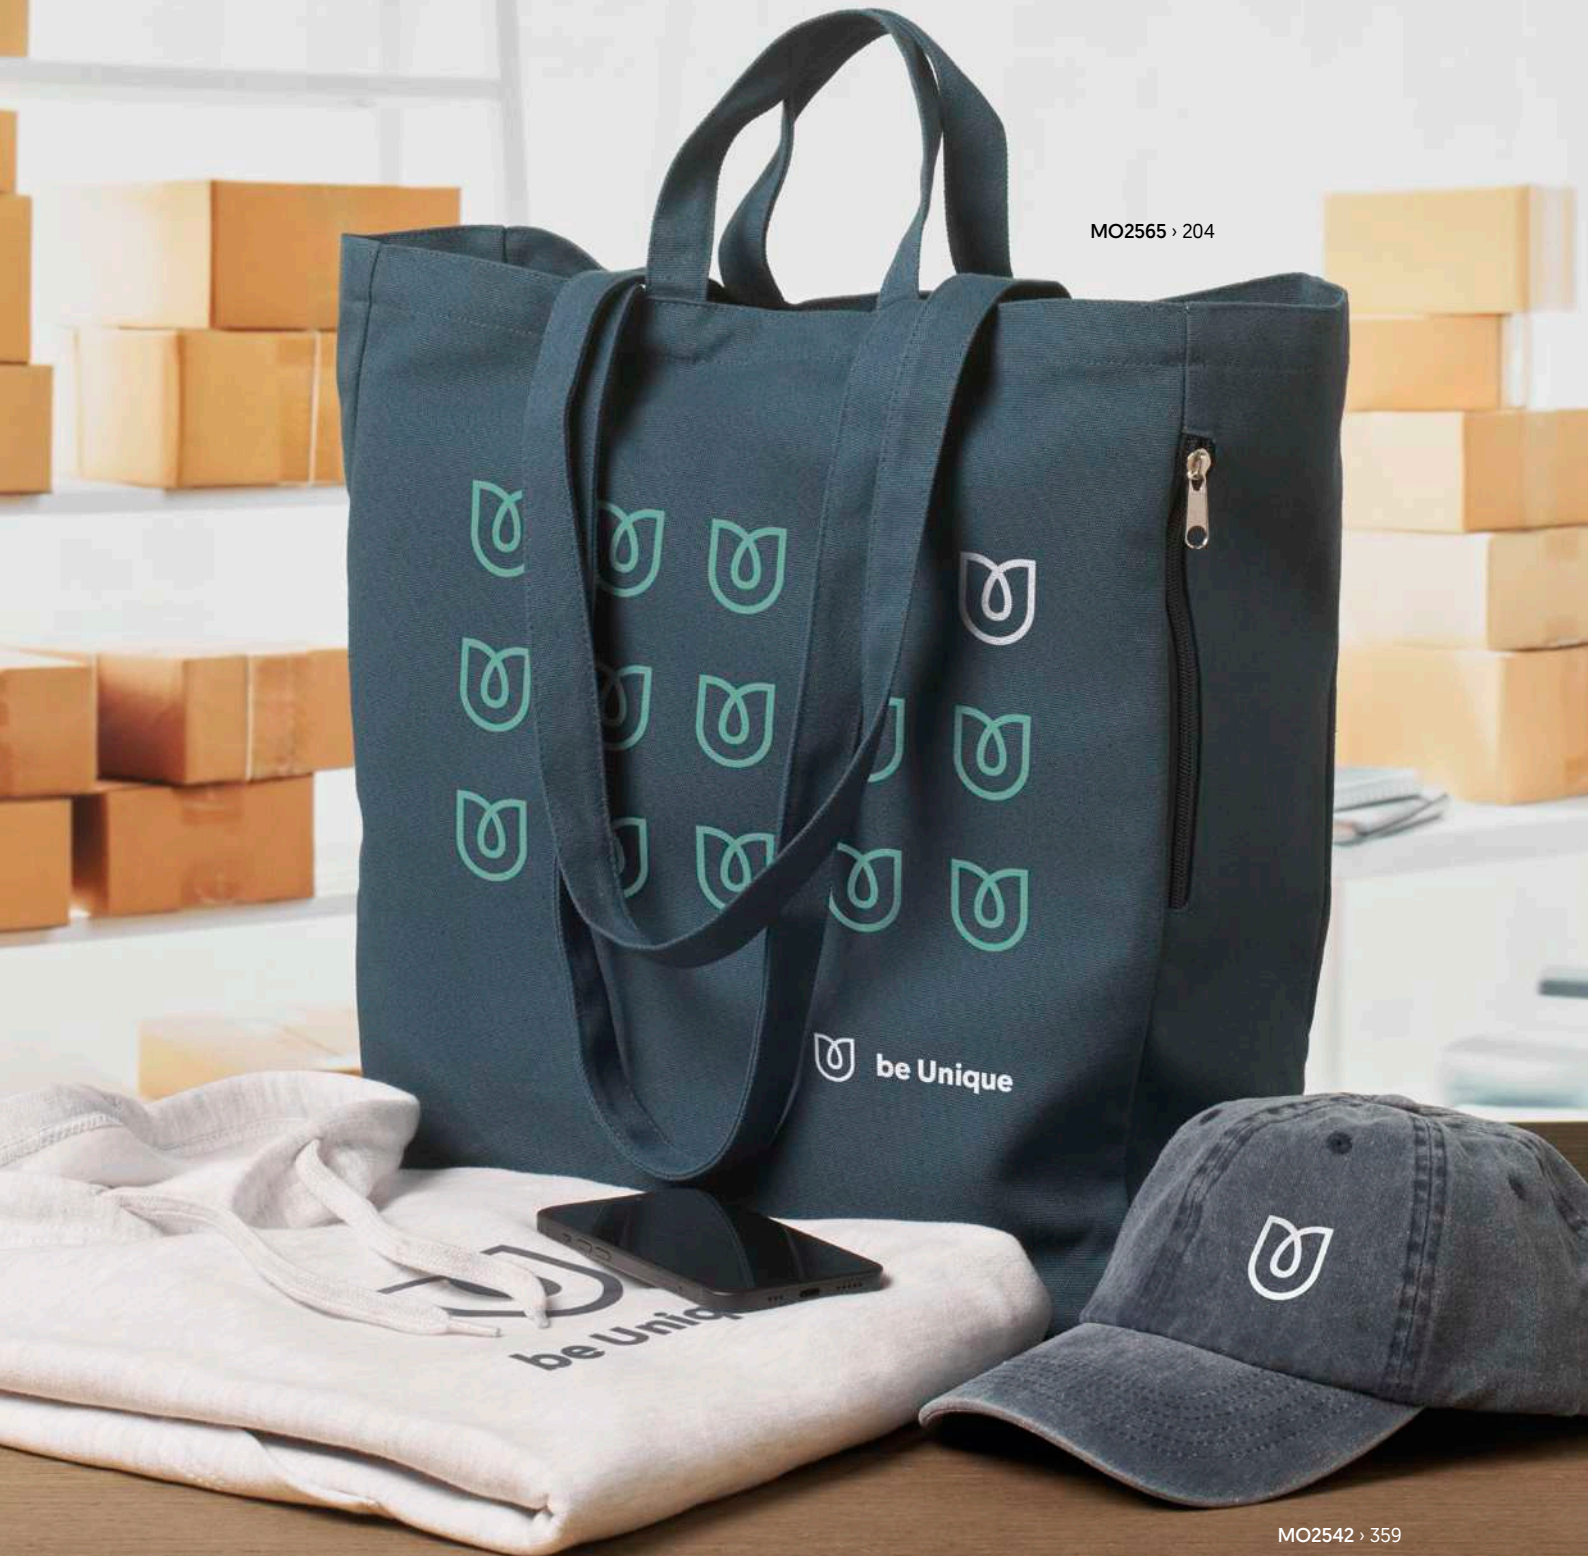

MO2565 · 204