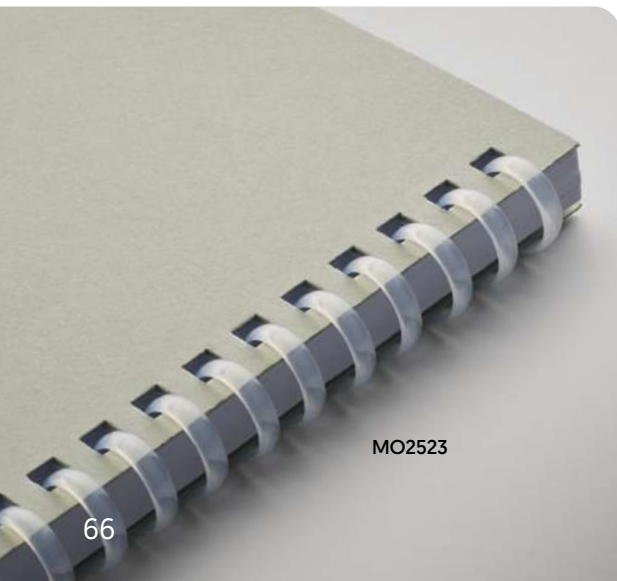

Libreta de cartón reciclado en colores naturales

Recarnote MO2523

Libreta A5 de anillas con tapa de cartón reciclado. 160 páginas de papel rayado reciclado (80 hojas) **Medida** 14,2x0,9x20,7 cm **Técnica impresión** Tampografía*, L,S,DL,DO1,B

Precio en €	1	250	500	1000	2500
Marcado 1 color*	4,16	3,20	3,04	2,88	2,76

MO2523

CREAT°

everything for writer

MO2304 › 88

MO2523