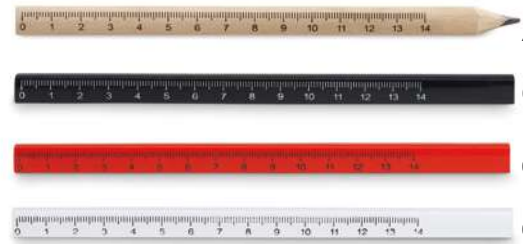

40

03

05

06

Fuster MO2238

Llavero regla plegable de carpintero en ABS. Longitud: 50 cm. **Medida** 6,5x2,4x1,3 cm

Técnica impresión Tampografía*,PD

Precio en €	1	500	1000	2500	5000
Marcado 1 color*	3,38	2,34	2,10	1,98	1,88

Highcut IT3011

Cúter de plástico retráctil. Acabado transparente y de color. **Medida** 12,5x2,5x1,5 cm

Técnica impresión Tampografía*,D01,DL

Precio en €	1	1000	2500	5000	10000
Marcado 1 color*	1,92	0,84	0,80	0,74	0,64

Maderos MO8686

Lapiz oval de carpintero con regla de 14 cm. **Medida** 17,5x1x0,8 cm

Técnica impresión Tampografía*,L

Precio en €	1	1000	2500	5000	10000
Marcado 1 color*	1,14	0,38	0,38	0,36	0,30