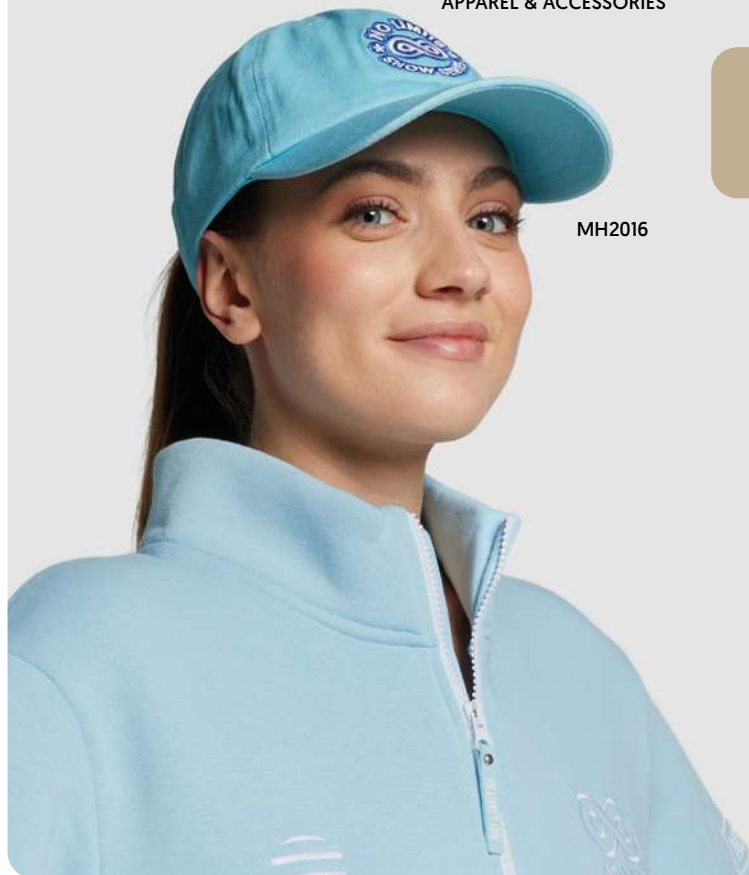

yourChoice

Logotipo bordado

Parche tejido

Parche de cuero PU con logotipo en relieve

MH2016

MH2016

MH2016

Gorra de béisbol desestructurada de 6 paneles en sarga de algodón prelavada. Encanto informal y funcionalidad cotidiana.