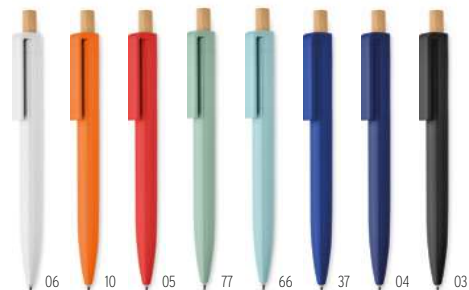

Penu MO2304

Bolígrafo de ABS reciclado con pulsador de bambú. Tinta azul.
Medida 13,4x1,5x1,1 cm **Técnica impresión** Serigrafía circular*,P

Precio en €	1	1000	2500	5000	10000
Marcado 1 color*	1,18	0,50	0,46	0,44	0,38