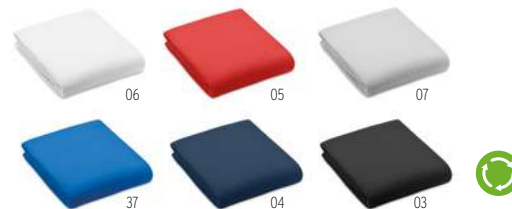

Bogda MO6805

Manta polar RPET de 130 gr/m². **Medida** 120x150 cm
Técnica impresión Transfer serigráfico*,E,TR

Precio en €   1   100   250   500   1000
Marcado 1 color* 9,92   9,52   9,04   8,46   8,04