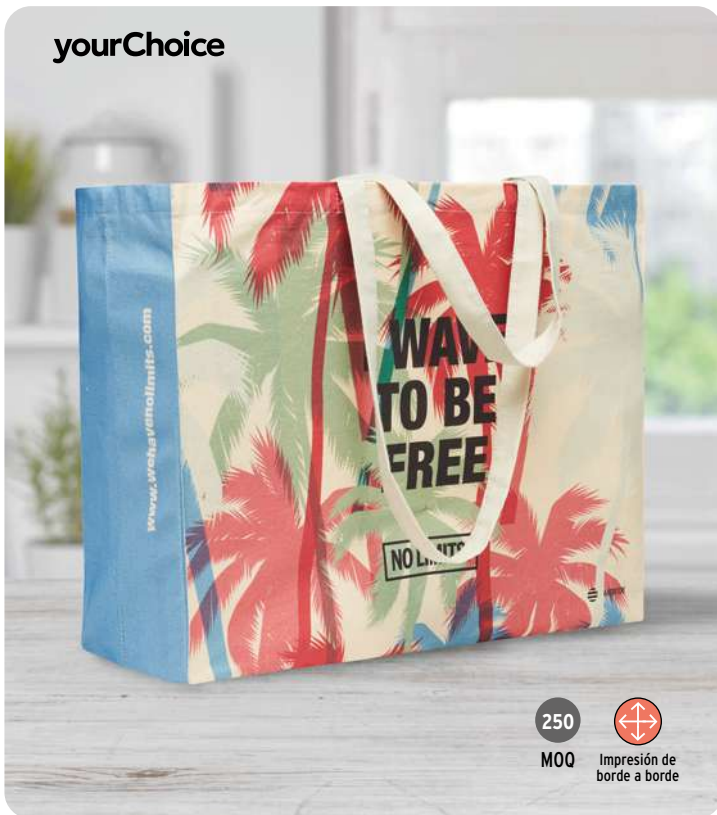

yourChoice

Serigrafía integral