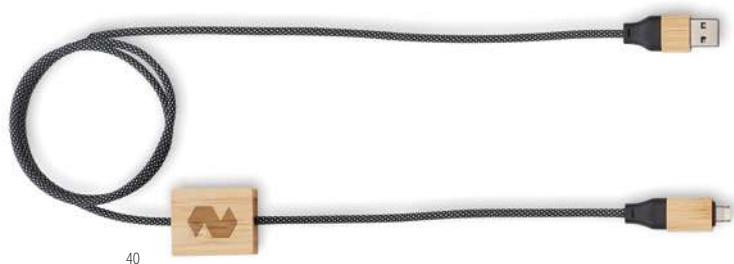

Cables de carga de alta velocidad de 60 W

40

Caboo MO2520

Cable adaptador de carga de 60 W en RPET con detalles de bambú. Entrada: 2 en 1 Tipo-C y Tipo-A. Salida: Tipo-C y 2 en 1 pin. **Medida** 100x2,8x1 cm **Técnica impresión** Tampografía*,L,DL,D01

Precio en €	1	100	250	500	1000
Marcado 1 color*	8,12	7,32	6,92	6,62	6,32

03

Cabo MO2443

Llavero y soporte para teléfono con cable de 60 W en carcasa de ABS reciclado. Entrada: 2 en 1 Tipo-C y Tipo-A. Salida: Tipo-C y micro-B (2 en 1 clavija). Longitud del cable: 26 cm. **Medida** 2,1x1,1x27,5 cm **Técnica impresión** Tampografía*,DL,D01