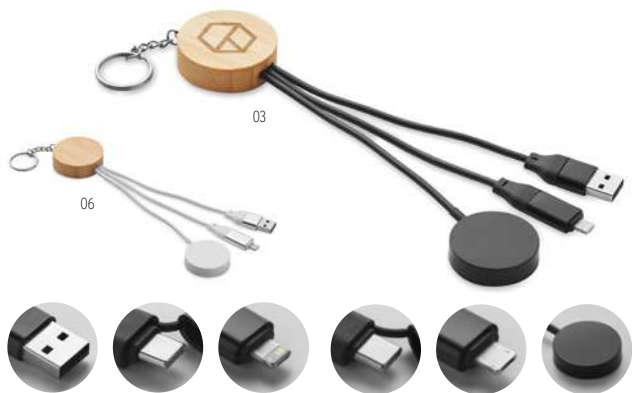

Precio en €	1	250	500	1000	2500
Marcado 1 color*	5,84	4,88	4,66	4,44	4,26

06

Linea MO2425

Cable de carga retráctil de 60 W. Carcasa de ABS reciclado. Entrada: 2 en 1 Tipo-C y Tipo-A. Salida: Tipo-C y micro-B (2 en 1 clavija). Longitud del cable: 80 cm. **Medida** 5,3x5,3x1,6 cm **Técnica impresión** Tampografía*,DL,D01

Precio en €	1	100	250	500	1000
Marcado 1 color*	7,74	6,68	6,36	6,08	5,76

MO2585

MO2567 > 99

03

Shaka MO2585

Lanyard cuelga móvil con cable de carga de 60 W tipo C a tipo C en RPET **Medida** 0,5x1 cm
Técnica impresión Tampografía*, L, DL, D01

Precio en €	1	100	250	500	1000
Marcado 1 color*	8,34	7,54	7,14	6,82	6,52

Prácticos cables de carga para smartwatches

Bule MO2451

Set de cables cable de carga con llavero 4 en 1 de 60W. Entrada: 2 en 1 Tipo C y Tipo A. Salida: Carga de reloj (Samsung® y Apple®), tipo C y micro-B (2 en 1 pin)