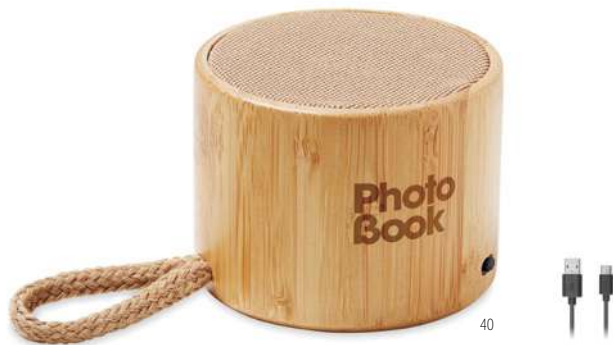

Cool MO6890

Altavoz inalámbrico 5.1 en ABS con carcasa de bambú, algodón en parte superior y asa. Indicador luz LED. Batería recargable de Li-POL de 300 mAh. Puerto tarjetas SD y cable AUX/ USB. Función manos libres. Output: 3W, 3 Ohm y 5V. Tiempo de reproducción aprox. 3h. **Medida** Ø7,1x5,4 cm **Técnica impresión** Tampografía*,L

Precio en €	1	50	100	250	500
Marcado 1 color*	14,14	13,52	12,66	12,10	11,60