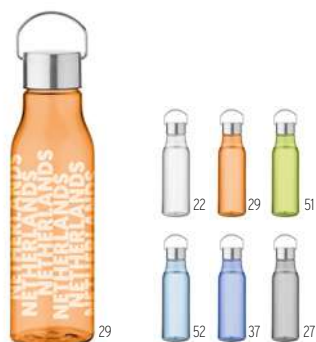

Vernal MO6976

Botella de RPET sin BPA y tapón de acero inoxidable con asa. Anti fugas. Capacidad: 600 ml. **Medida** Ø6x23 cm **Técnica impresión** Serigrafía circular*,RD,PL

Precio en €	1	250	500	1000	2500
Marcado 1 color*	4,58	3,58	3,30	3,12	3,02