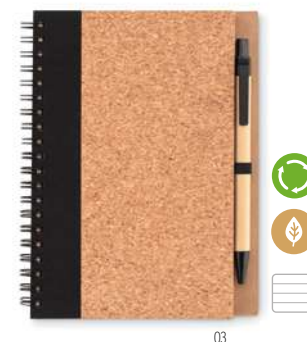

Técnica impresión Tampografía*,DO1,DL,B,L

Precio en €	1	500	1000	2500	5000
Marcado 1 color*	2,68	1,66	1,56	1,48	1,40

Sonora Pluscork MO9859

Libreta con bolígrafo tapa corcho.

Medida 18x13x0,7 cm

Técnica impresión Serigrafía circular*,B,L,S,P