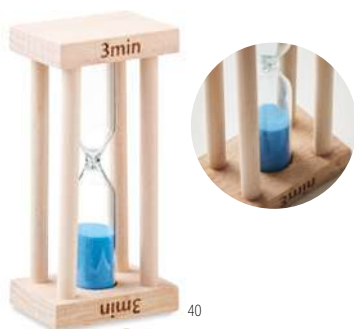

Ci MO6902

Reloj de arena de madera. Aproximadamente 3 minutos. **Medida** 4,5x9x3 cm **Técnica impresión** Tampografía*,L

Precio en €	1	250	500	1000	2500
Marcado 1 color*	5,22	4,04	3,86	3,62	3,42