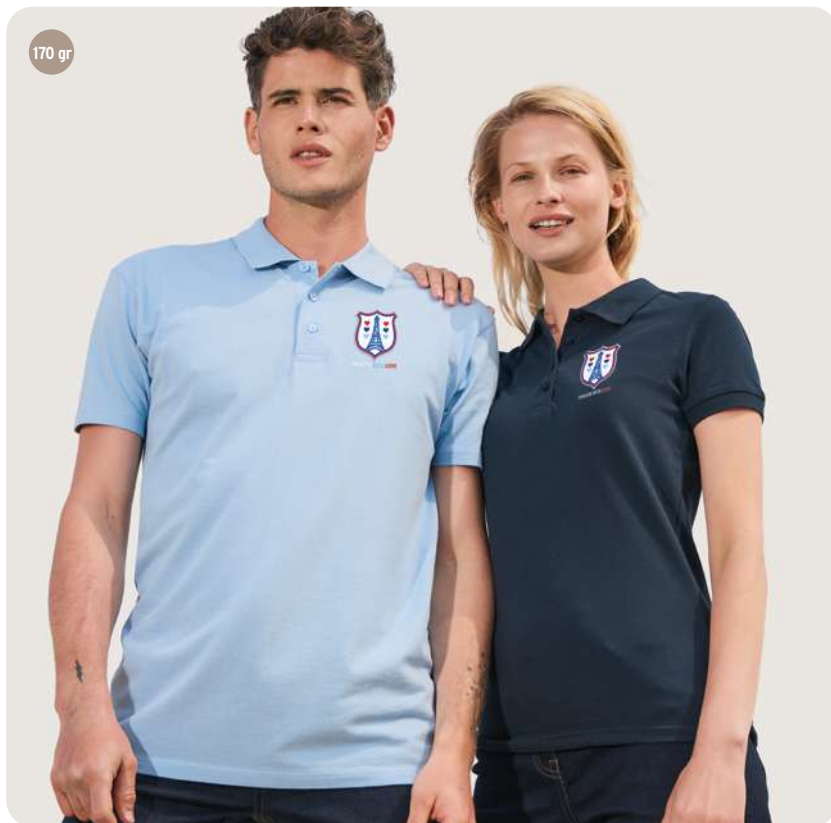

BEST SELLER

SOL'S SUMMER II S11342
SOL'S PASSION S11338

SOL'S SUMMER II Polo manga corta. 100% algodón peinado Ringspun. 170 g. **Técnica impresión** Serigrafía*,E,TD,TR,TT

	1	100	250	500	1000
WH	10,00	8,82	8,60	8,52	8,40
COL	11,86	10,40	10,16	10,06	9,86

Precio en € / Marcado a 1 color*