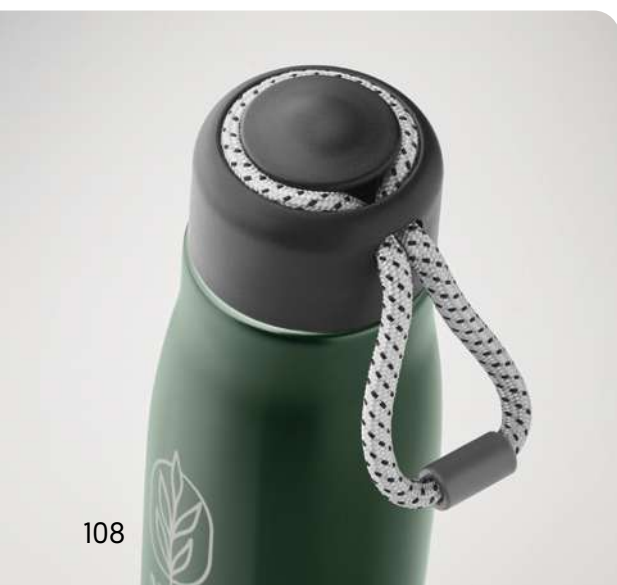

MO2493 · 151

Tu botella preferida de doble pared

Esta duradera botella está siempre lista allá donde vayas. Diseñada con un asa de cordón integrada, materiales reciclados y una capacidad de 500 ml.

Cordle MO2413