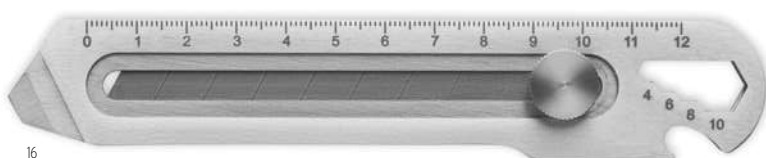

14

MO6343

14

MO2138

16

MO6970

06

06

40

Meter MO9591

Metro plegable de carpintero de 1 metro en fibra de vidrio. Barra de medición en centímetros. **Medida** 13x1,3x2,6 cm

Técnica impresión Tampografía*,PD

Precio en €	1	250	500	1000	2500
Marcado 1 color*	3,90	2,92	2,76	2,52	2,38

2 Meter MO9592

Metro plegable de carpintero de 2 metros en PS. Barra de medición en centímetros. **Medida** 23x1,3x2,6 cm

Técnica impresión Tampografía*,PD

Precio en €	1	250	500	1000	2500
Marcado 1 color*	4,94	3,96	3,78	3,50	3,32

Ara MO6904

Metro de carpintero plegable de 2 metros. Hecho de madera de abedul. Barra de medición en centímetros (cm). **Medida** 24x3x1,6 cm

Técnica impresión Tampografía*,L,PD

Precio en €	1	250	500	1000	2500
Marcado 1 color*	5,84	4,66	4,46	4,20	3,98

06

05

04

03

40

03

05

06

Fuster MO2238

Llavero regla plegable de carpintero en ABS. Longitud: 50 cm. **Medida** 6,5x2,4x1,3 cm

Técnica impresión Tampografía*,PD

Precio en €	1	500	1000	2500	5000
Marcado 1 color*	3,38	2,34	2,10	1,98	1,88

Highcut IT3011

Cúter de plástico retráctil. Acabado transparente y de color. **Medida** 12,5x2,5x1,5 cm

Técnica impresión Tampografía*,D01,DL

Precio en €	1	1000	2500	5000	10000
Marcado 1 color*	1,92	0,84	0,80	0,74	0,64

Maderos MO8686

Lapiz oval de carpintero con regla de 14 cm. **Medida** 17,5x1x0,8 cm

Técnica impresión Tampografía*,L

Precio en €	1	1000	2500	5000	10000
Marcado 1 color*	1,14	0,38	0,38	0,36	0,30