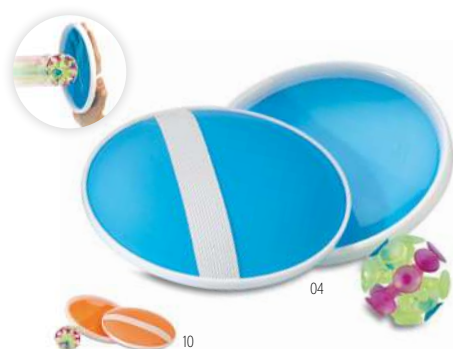

Catch&Play IT3852

¡Diviértete con este juego! El set incluye 1 bola con ventosas y 2 pequeños juegos supercatch. **Medida** Ø15x2 cm **Técnica impresión** Tampografía*,DL

Precio en €	1	250	500	1000	2500
Marcado 1 color*	4,08	3,10	2,96	2,70	2,56