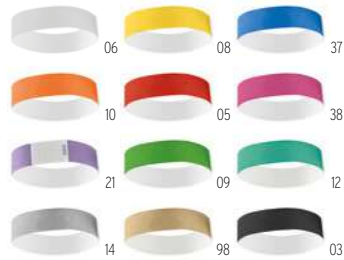

Tyvek MO8942

Una hoja con 10 pulsera DuPont™ Tyvek® para eventos. Anchura 19 mm. Numerados en cada pulsera. Fabricado en Europa. **Medida** 24,5x19 cm
Técnica impresión Serigrafía*

Precio en €	1	1000	2500	5000	10000
Marcado 1 color*	2,52	1,14	1,06	1,02	0,94