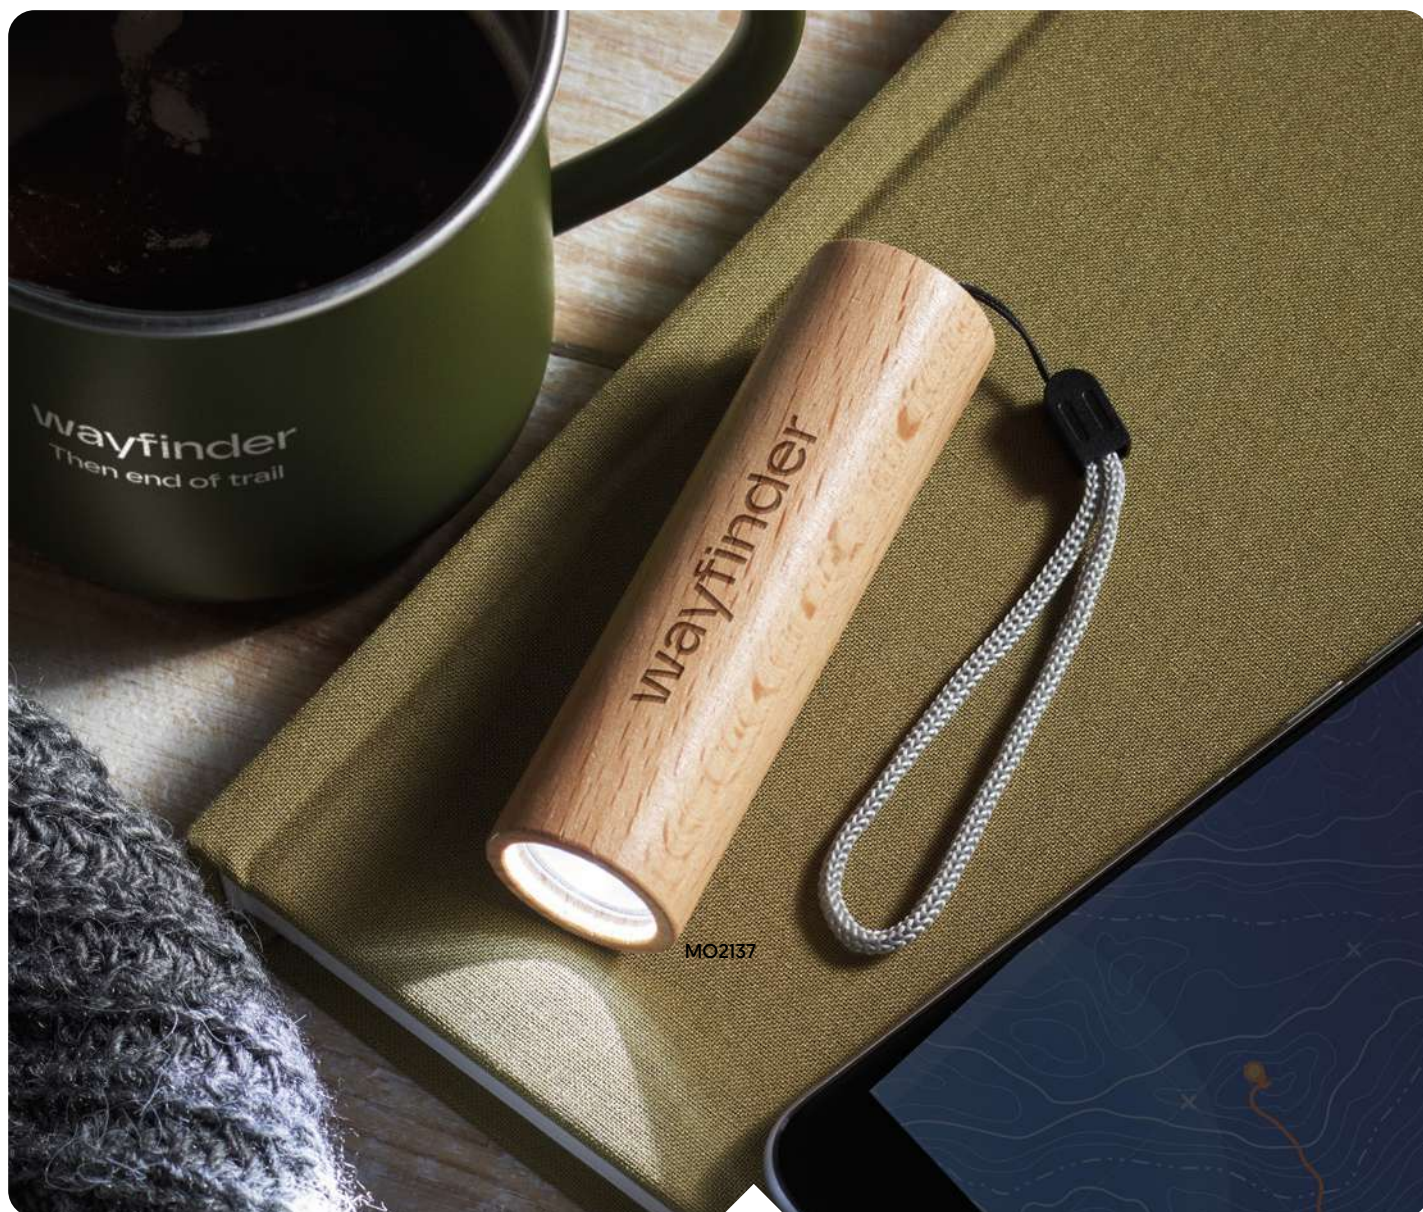

Teles MO6695

Linterna de madera de haya con luz COB de 5W. Funciona con 3 pilas AAA, no incluidas.

Medida 18,1x2,3 cm **Técnica impresión** Tampografía*,L

Precio en €	1	100	250	500	1000
Marcado 1 color*	10,88	9,98	9,58	9,18	8,70