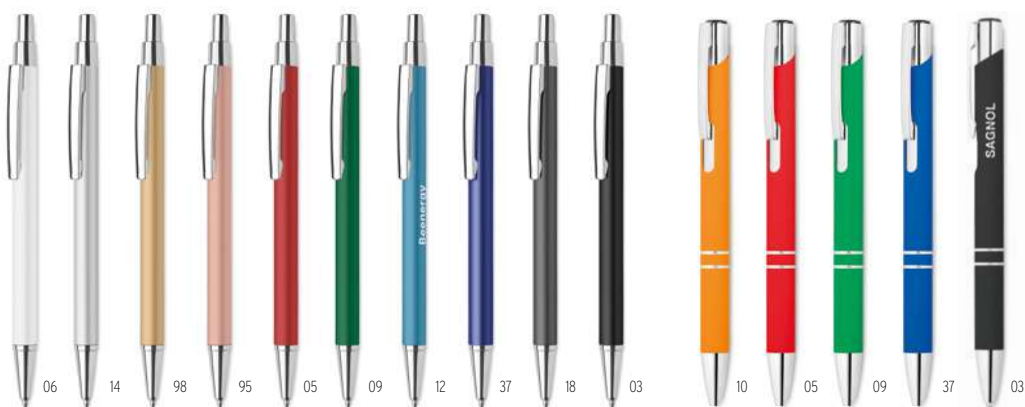

Dana MO6560

Bolígrafo con pulsador de aluminio reciclado. Tinta azul.
Medida Ø0,8x14 cm **Técnica impresión** Tampografía*,L

Precio en €	1	1000	2500	5000	10000
Marcado 1 color*	2,28	1,08	0,98	0,92	0,86

Aosta MO8857

Bolígrafo de pulsador con acabado de caucho, puntas y clip metálicos.
Tinta azul. **Medida** Ø1x13,5 cm
Técnica impresión Grabado a láser*

Precio en €	1	1000	2500	5000	10000
Marcado 1 color*	2,64	1,22	1,14	1,10	1,04