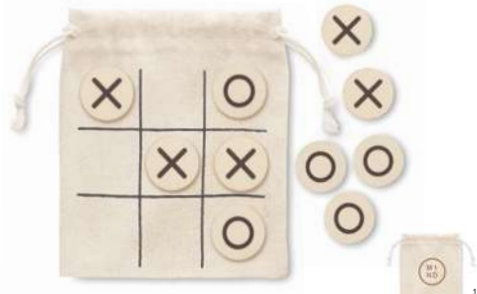

Topos MO6954

Juego tres en raya de madera. Presentado en bolsa de algodón. La madera es un material natural, el color del artículo puede variar de unas piezas a otras. **Medida** 13x14,9 cm
Técnica impresión Serigrafía*,T1,TD,TR

Precio en €	1	500	1000	2500	5000
Marcado 1 color*	3,78	2,62	2,30	2,18	2,10