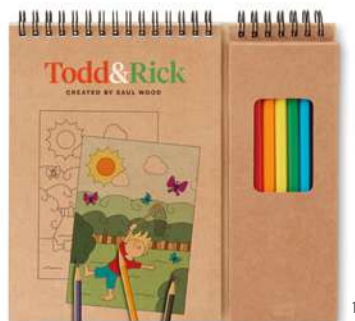

Colopad MO8769

Cuaderno para colorear. 24 páginas (6 para colorear y 18 blancas). Incluye 8 lápices de colores. **Medida** 21,5x18,5x1 cm
Técnica impresión Serigrafía*

Precio en €	1	250	500	1000	2500
Marcado 1 color*	6,24	5,12	4,80	4,52	4,30