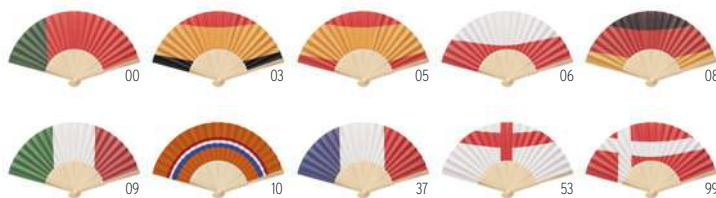

Funfan MO2244 ●

Abanico de bambú con diseño de bandera en tela de papel.
Medida 21x2,4x1 cm **Técnica impresión** Tampografía*,L

Precio en €	1	500	1000	2500	5000
Marcado 1 color*	3,14	2,04	1,84	1,72	1,62