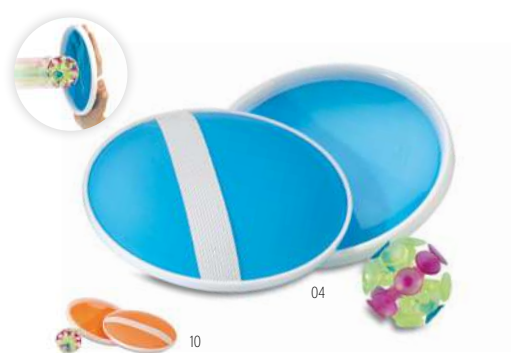

Catch&Play IT3852

¡Diviértete con este juego! El set incluye 1 bola con ventosas y 2 pequeños juegos supercatch.
Medida Ø15x2 cm **Técnica impresión** Tampografía*,DL

Precio en €	1	250	500	1000	2500
Marcado 1 color*	4,04	3,00	2,86	2,62	2,48