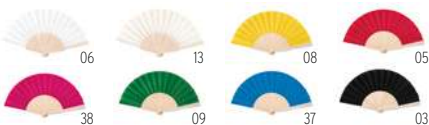

Precio en €

1	50	100	250	500	
Marcado 1 color*	28,34	26,10	24,78	23,92	23,84

Fanny Wood MO9532

Abanico de madera con tela de poliéster. **Medida** 41x22 cm
Técnica impresión Tampografía*,L

Precio en €	1	250	500	1000	2500
Marcado 1 color*	3,98	2,94	2,80	2,56	2,42