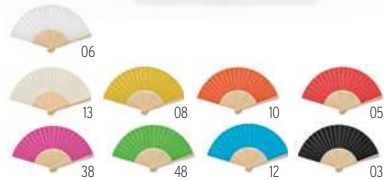

Precio en €

1	50	100	250	500	
Marcado 1 color*	28,34	26,10	24,78	23,92	23,84

Fanny Wood MO9532

Abanico de madera con tela de poliéster. **Medida** 41x22 cm
Técnica impresión Tampografía*,L

Precio en €	1	250	500	1000	2500
Marcado 1 color*	3,98	2,94	2,80	2,56	2,42