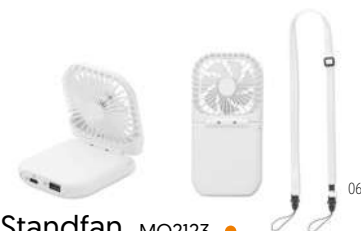

Standfan MO2123

Ventilador portátil plegable con correa ajustable para el cuello. 4 velocidades. También se puede utilizar como ventilador de escritorio cuando está plegado. Power bank con batería recargable de 3000 mAh. In/Output: Tipo-C & output tipo A. **Medida** 16x8x1,5 cm
Técnica impresión Tampografía*.DL