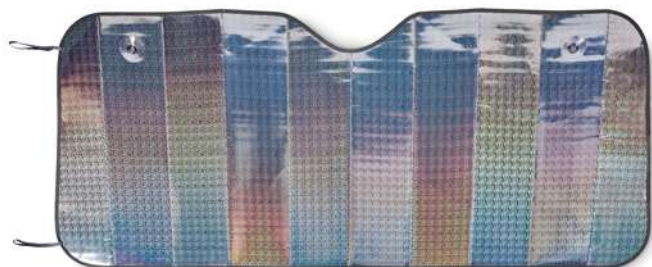

16

Carshade MO2233 ●

Parasol plegable para coche. Espuma interior de 2 mm y lámina interior de PE. **Medida** 61x14x4 cm **Técnica impresión** Serigrafía*

Precio en €	1	100	250	500	1000
Marcado 1 color*	8,00	7,28	6,78	6,42	5,94